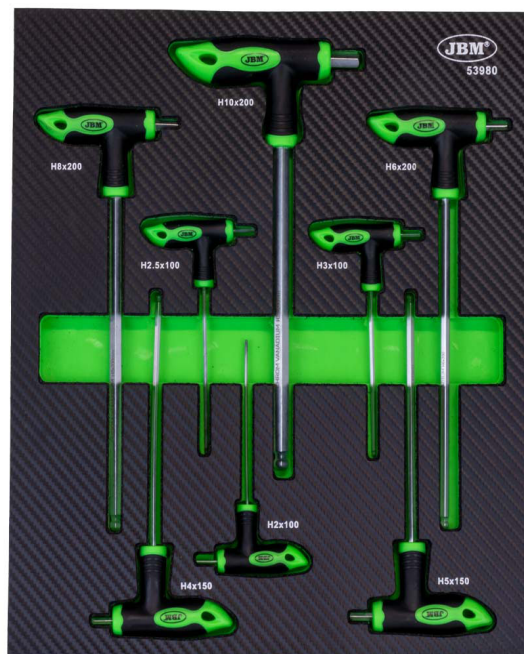

## MODUL MIT 8 INBUSSCHLÜSSELN IN "T"-FORM

## TECHNISCHE SPEZIFIKATIONEN

Teile	8
Typ	T
Material	CrV
Profil	Allen
Ausführung	Cincado/Zinc finish
Gewicht	1,00Kg

## RESUMEN

Ideal, um Ihr Werkzeugsortiment zu vervollständigen, Ihre Werkzeugkiste oder tragbare Werkzeugbox mit Zubehör zu füllen. Mit einer simulierten Carbonfaser-Hartabdeckung.

Es enthält verschiedene leichte Größen und unterschiedliche Maße: H2x100, H2.5x100, H3x100, H4x150, H5x150, H6x200, H8x200, H10x200.