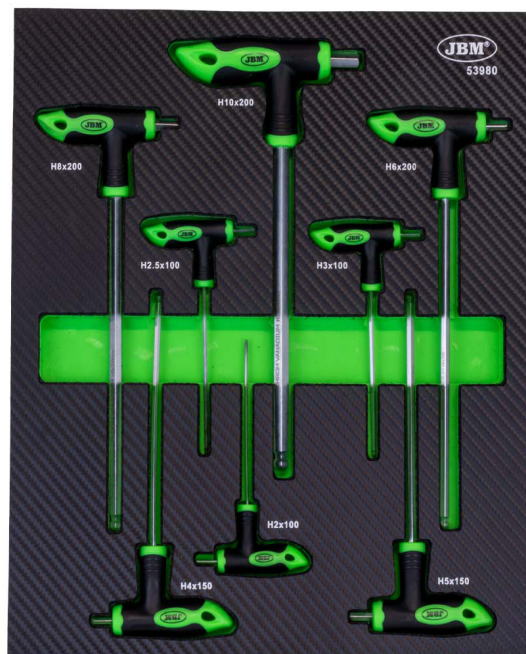

53980

MODULO DI 8 CHIAVI A BRUGOLA A FORMA DI "T"

## SPECIFICHE TECNICHE

Pezzi	8
Tipo	T
Materiale	CrV
Profilo	Allen
Finitura	Cincado/Zinc finish
Peso	1,00Kg

## RESUMEN

Ideale per completare il tuo set di attrezzi, riempire il tuo carrello o la tua cassetta degli attrezzi portatile con accessori. Con una finitura di copertura rigida simulata in fibra di carbonio.

Contiene diverse dimensioni leggere e misure differenti: H2x100, H2.5x100, H3x100, H4x150, H5x150, H6x200, H8x200, H10x200.