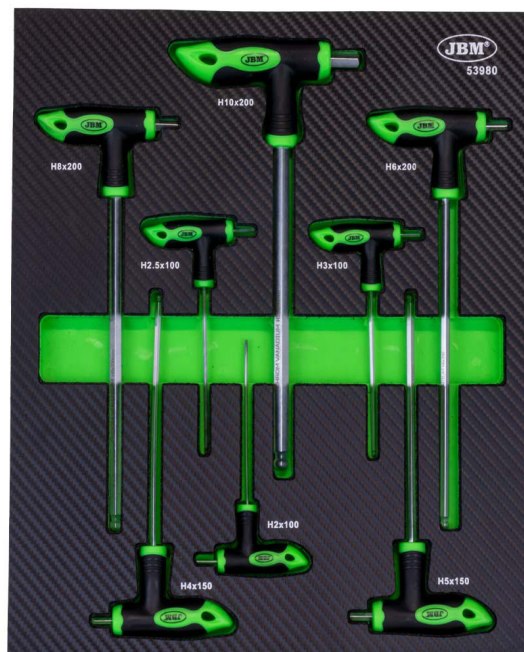

53980

MÓDULO DE 8 CHAVES ALLEN EM FORMA DE "T"

ESPECIFICACIONES TÉCNICAS

Peças	8
Tipo	T
Material	CrV
Perfil	Allen
Acabado	Cincado/Zinc finish
Peso	1,00Kg

RESUMEN

Ideal para completar o seu conjunto de ferramentas, preencher sua caixa de ferramentas ou o seu carrinho portátil com acessórios. Com acabamento de capa dura simulada em fibra de carbono.

Contém vários tamanhos leves e medidas diferentes: H2x100, H2.5x100, H3x100, H4x150, H5x150, H6x200, H8x200, H10x200.