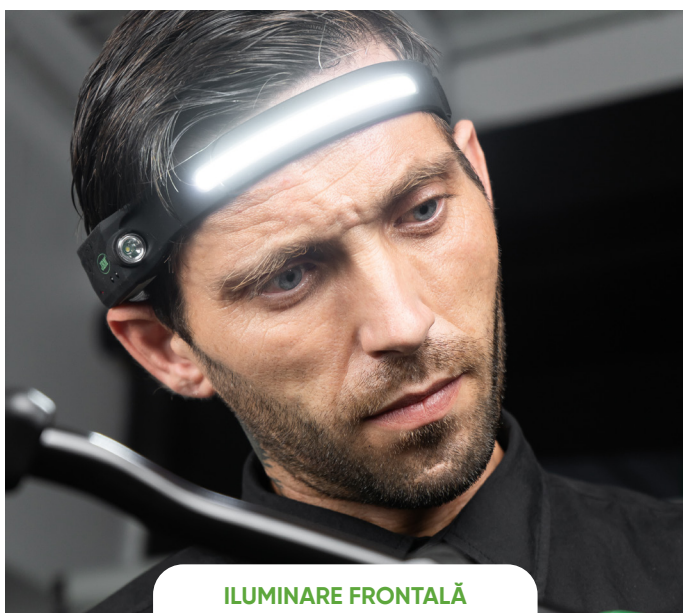

54004

LANTERNĂ PORTABILĂ FRONTALĂ COB

FOAIE DE DATE

Luminozitate	150-350Lm
Putere	3-5W
Tensiune	2,5-4,17V
Tip LED	XPE LED, COB LED
Moduri de iluminare	3
Tipul de baterie	LI-ION
Capacitatea bateriei	1.200mAh
Timp de lucru	2,5-4h
Timp de încărcare	2,5h
Greutate	0,70Kg
Dimensiuni (LxlxH)	300x32x20mm

ILUMINARE FRONTALĂ

ILUMINARE LATERALĂ

INSTRUCȚIUNI DE UTILIZARE

- Apăsăți comutatorul pentru a activa modurile de lumină COB și XPE:
Există moduri COB înalt/COB scăzut/XPE înalt/XPE scăzut/COB și XPE stroboscopic.
- Schimbați modul de lumină folosind senzorul:
Dispozitivul permite pornirea/oprirea modurilor de lumină mișcând mâna în fața siglei senzorului.