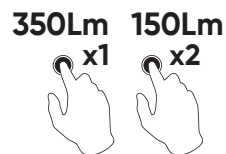

PORTATIF À LUMIÈRE FRONTALE DE TÊTE COB

0,10	12	96	2.592

COB + LED

- Lentille ABS-BAES.
- Tulipe anti-rupture.
- Cable: Spiral de 2,5m avec prise allume-cigare.
- Consommation: 9W.

- Fonctions:
- Fonction 1: ROTATION
- Fonction 2: DOUBLE ÉCLAIR
- Fonction 3: 6 ÉCLATS