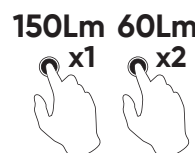

PORTATIF À LUMIÈRE FRONTALE DE TÊTE COB

0,10	12	96	2.592

COB + LED

- Lentille ABS-BAES.
- Tulipe anti-rupture.
- Cable: Spiral de 2,5m avec prise allume-cigare.
- Consommation: 9W.

- Fonctions:
- Fonction 1: ROTATION
- Fonction 2: DOUBLE ÉCLAIR
- Fonction 3: 6 ÉCLATS