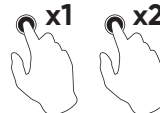

2.5H

3.5V
1200Ah

350Lm 150Lm

150Lm 60Lm

ON +

BOTÃO DO SENSOR DE MOVIMENTO

Pressione para ativar/desativar.
Passe a mão na frente do botão para acender e apagar a luz.

- Material: sílica gel
- Indicador de energia, indicador de indução
- Modo de ativação do sensor de movimento
- Cabo de carregamento USB incluído