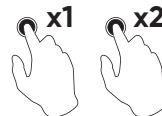

GAMBIARRA DE LUZ FRONTAL DE CABEÇA COB

0,10 12 96 2.592

COB + LED

- Lente ABS-BAES.
- Tulipa anti-rotura.
- Cabo: Espiral de 2,5m + tomada de isqueiro.
- Consumo: 9W.

- Funções:
- Função 1: ROTAÇÃO
- Função 2: DUPLÔ FLASH
- Função 3: 6 FLASH

2.5H

3.5V
1200Ah

350Lm 150Lm

150Lm 60Lm

ON +

BOTÃO DO SENSOR DE MOVIMENTO

Pressione para ativar/desativar.
Passe a mão na frente do botão para acender e apagar a luz.

- Material: sílica gel
- Indicador de energia, indicador de indução
- Modo de ativação do sensor de movimento
- Cabo de carregamento USB incluído