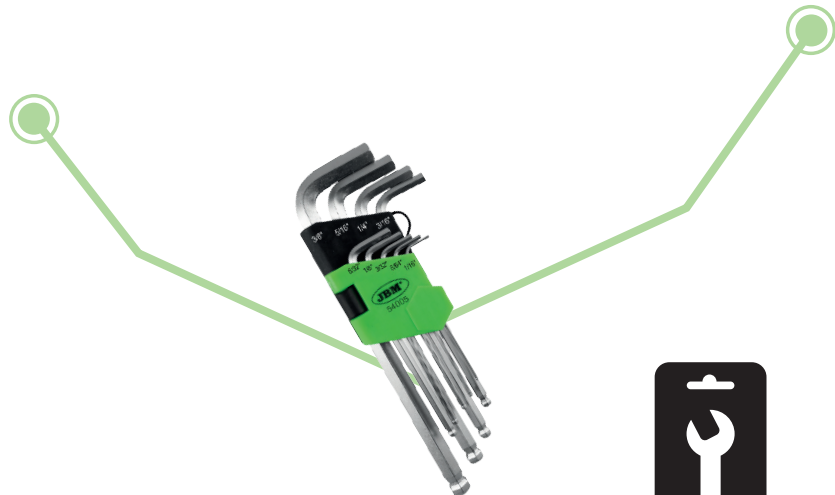

## SET DE 9 LLAVES ALLEN EN PULGADA

0,37	10	40	1.120

Material: CR-V

CrV

9 PCS

72-170mm

1/16\", 5/64\", 3/32\", 1/8\", 5/32\",  
3/16\", 1/4\", 5/16\", 3/8\"