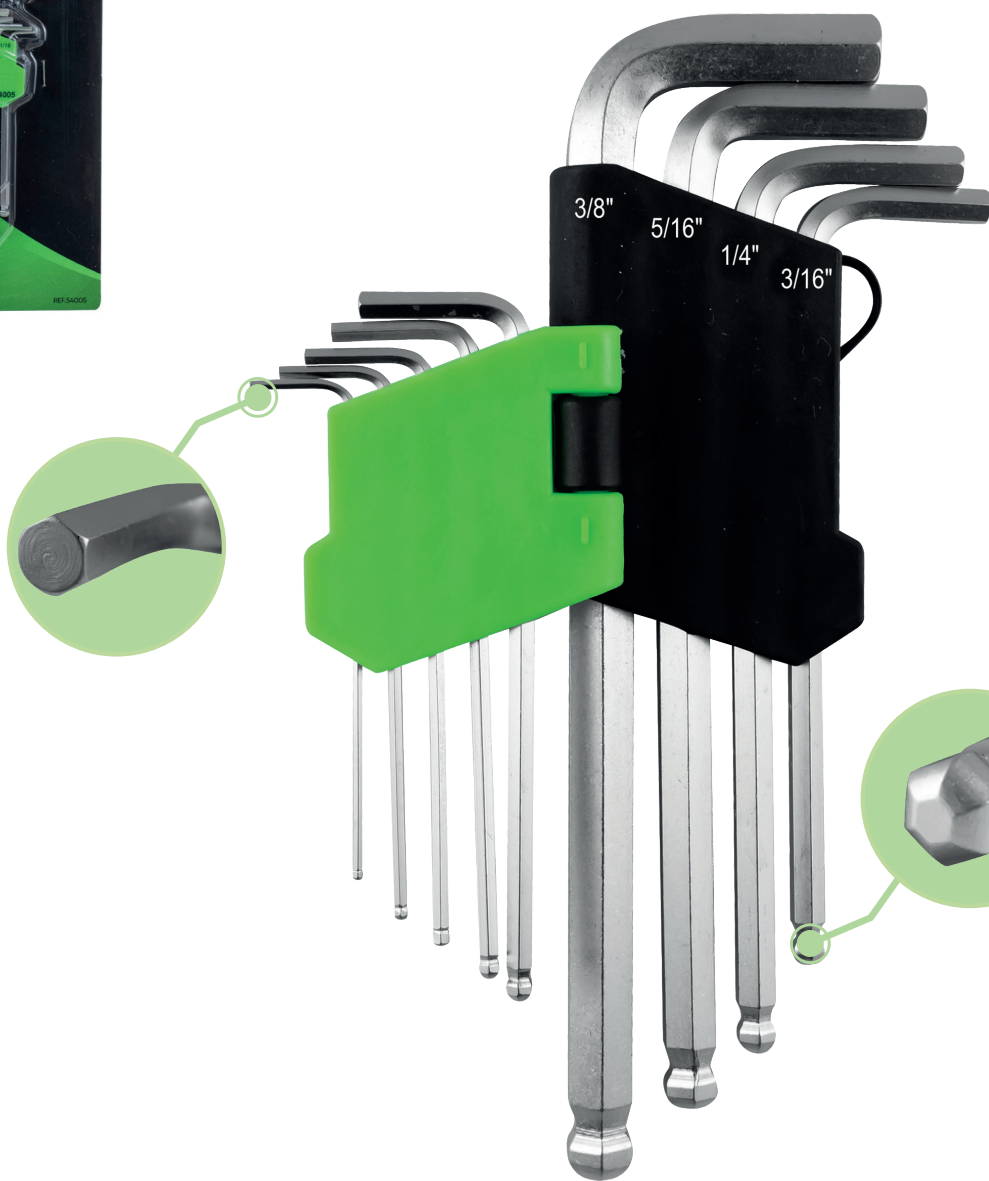

## SET DE 9 IMBUȘURI HEXAGONALE ÎN ȚOLI

0,37 10 40 1.120

Material: CR-V

CrV

9  
PCS

72-170mm

1/16", 5/64", 3/32", 1/8", 5/32",  
3/16", 1/4", 5/16", 3/8"