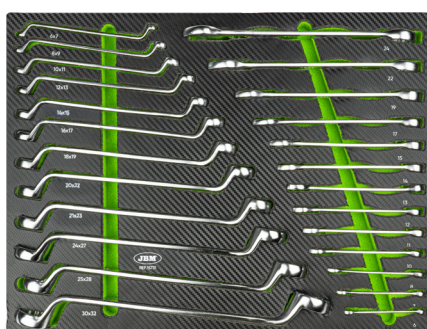

54134
SET DE 7 MODULE EVA DIN CARBON PENTRU REPARAREA CAMIOANELOR

INCLUDE

15730 MODUL EVA CU CHEI TUBULARE HEXAGONALE DE 1/2"

15731 MODUL EVA CU CHEI COMBinate ȘI ÎN FORMĂ DE COT

15732 MODUL EVA DE CHEI SPECIALE

15733 MODUL EVA CU ȘURUBELNIȚE CU PRINDE-TOATE ȘI CHEI 'C' ȘI 'S'

15734 MODUL EVA CU CIOCAN, CHEIE CU TRINCHETĂ ȘI CHEI CU LOVIRE

15735 MODUL EVA DE CLEȘTE

DEZMEMBRAREA MODULELOR

15730

	55mm	H5, H6, H7, H8, H10, H12		1/2"	x3	50, 125, 250mm
	65mm	H14		1/2"	x1	430mm
	70mm	H16, H17, H18, H18, H20		1/2"	x1	10mm
	30mm	H4, H5, H6, H7, H8, H10, H12		3/4"	x5	21, 24, 27, 34, 36mm
	30mm	M5, M6, M8, M10, M12		3/4"	x4	24, 30, 32, 36 mm
		T20, T25, T30, T40, T45, T50, T55				1/2x10, 3/8x10mm
	75mm	H4, H5, H6, H7, H8, H10, H12				1/2x10, 3/8x10mm
	75mm	M5, M6, M8, M10, M12		3/8"		10mm
		T20, T25, T30, T40, T45, T50, T55		1/4"		300, 380, 450mm
	1/2"	x9	E10, E11, E12, E14, E16, E18, E20, E22, E24		1/4"	
	1/2"	x10	10, 11, 12, 13, 14, 15, 16, 17, 18, 19mm		1/2"	