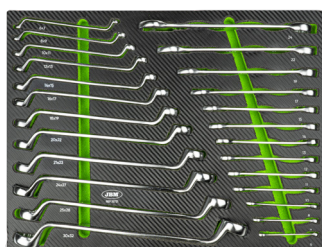

54238
CĂRUCIOR DE SCULE CU 7 SERTARE ROȘU SPECIAL PENTRU CAMIOANE
SPECIFICATII TEHNICE

Piese	224
Material	Acero inoxidable/Stainless steel
Sertare	7
Dimensiunile sertarelor	533x400x74mm
Dimensiuni sertar mare	533x400x151.5mm
Capacitatea sertarului mic	30,000Kg
Capacitatea sertarului mare	30,000Kg
Conține	54134
Greutate	110,50Kg
Dimensiuni (LxIxH)	775x466x960mm

ECHIPAT CU MODULE EVA
54134 SET DE 7 MODULE EVA DIN CARBON PENTRU REPARAREA CAMIOANELOR

INCLUDE

- 15730** MODUL EVA CU CHEI TUBULARE HEXAGONALE DE 1/2"
- 15731** MODUL EVA CU CHEI COMBinate ȘI ÎN FORMĂ DE COT
- 15732** MODUL EVA DE CHEI SPECIALE
- 15733** MODUL EVA CU ȘURUBELNIȚE CU PRINDE-TOATE ȘI CHEI 'C' ȘI 'S'
- 15734** MODUL EVA CU CIOCAN, CHEIE CU TRINCHETĂ ȘI CHEI CU LOVIRE
- 15735** MODUL EVA DE CLEȘTE
- 15736** MODUL EVA CU CAPACE DE IMPACT