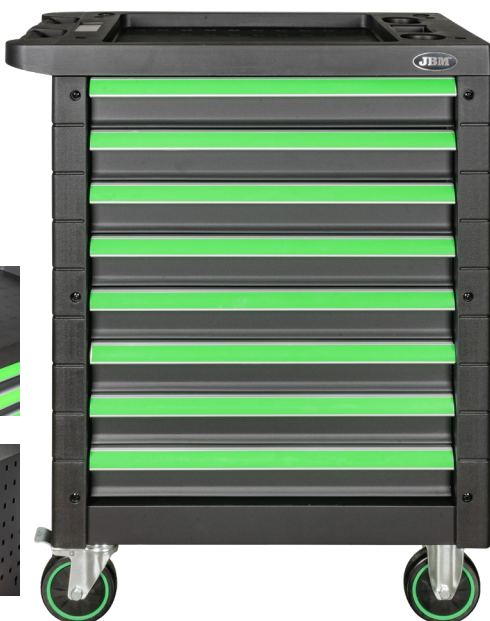

54297

CARRO DE 9 GAVETAS IGUAIS - VERDE

PVP:
540,00€

54296

CARRO DE 8 GAVETAS IGUAIS - VERDE

PVP:
520,00€

54295

CARRO DE 7 GAVETAS IGUAIS - VERDE