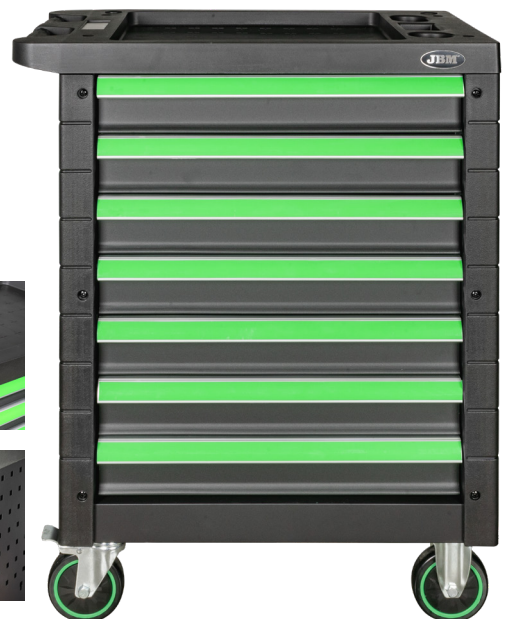

54297

CARRO DE 9 GAVETAS IGUAIS - VERDE

PVP:
540,00€

54296

CARRO DE 8 GAVETAS IGUAIS - VERDE

PVP:
520,00€

54295

CARRO DE 7 GAVETAS IGUAIS - VERDE