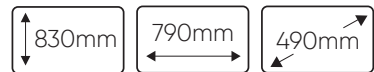

54297

CARRO DE 9 GAVETAS IGUAIS - VERDE

PVP:
540,00€

54296

CARRO DE 8 GAVETAS IGUAIS - VERDE

PVP:
520,00€

54295

CARRO DE 7 GAVETAS IGUAIS - VERDE