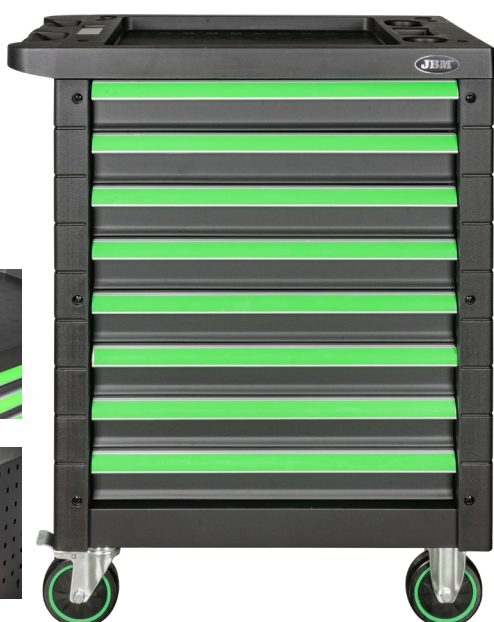

**54297**

**DULAP CU 9 SERTARE EGALE - VERDE**

**UVP:**  
**540,00€**

**54296**

**DULAP CU 8 SERTARE EGALE - VERDE**

**UVP:**  
**520,00€**

**54295**

**DULAP CU 7 SERTARE EGALE - VERDE**