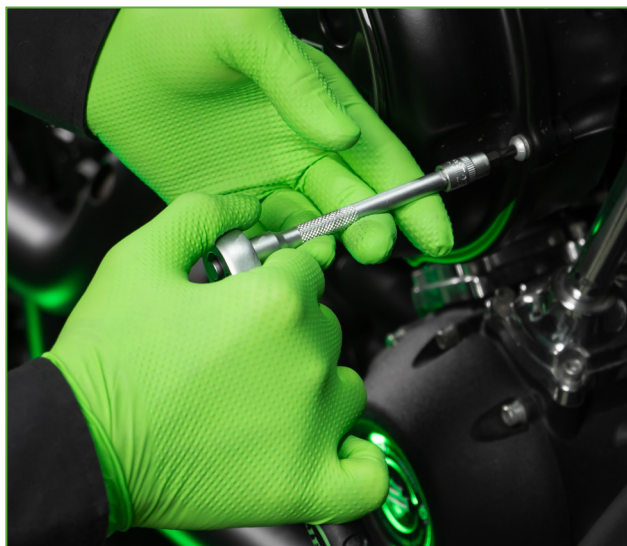

54371
**MĂNUȘI DE UNICĂ FOLOSINȚĂ DIN NITRIL VERDE
T:XL 7,0MIL (100 BUC.) TEXTURĂ DIAMANT**

PIESE DE SCHIMB DISPONIBILE

Piese	100
Marime	XL
Grosime	7ML
Material	NBR
Culoare	Verde/Green
Textura	Diamante/Diamond
Conformitate cu directiva europeana	GBT 19001-2016,180 9001:2015, ISO 14001:2015, ISO 45001:2018
Greutate	1,05Kg