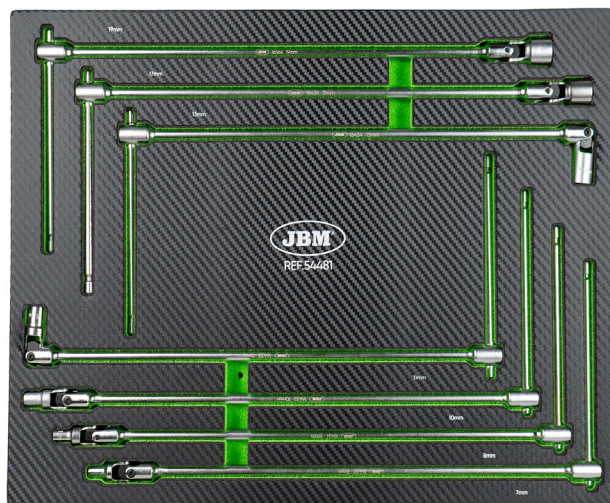

54481

MÓDULO DE 7 CHAVES DE CAIXA COM CABO EM T (7-19 MM)

ESPECIFICACIONES TÉCNICAS

Peças	7
Tipo	T
Perfil	Hexagonal
Medidas	7, 8, 9, 10, 13, 17, 19mm
Comprimento	555mm
Material	CrV
Peso	3,70Kg
Dimensões (CxLxA)	525x390x35mm

RESUMEN

Este conjunto ofrece una gran variedad de llaves de caja con mango en T, proporcionando mejor adherencia y eficiencia al apretar y aflojar. Ideal para completar su conjunto de herramientas, rellenar su caja de herramientas o su carrito portátil con accesorios. Con acabado de fibra de carbono simulada.

Contiene diferentes tamaños: 7, 8, 9, 10, 13, 17, 19 mm.