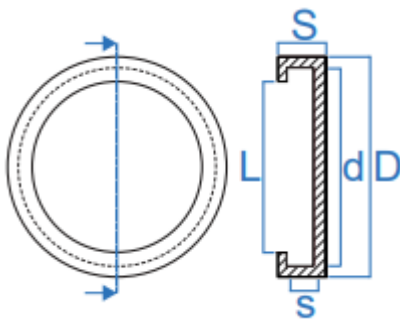

## Especificaciones técnicas

D	d	S	s	L	Adecuado para
160 mm	153 mm	29 mm	10 mm	140 mm	KONI /ROMERICO/ CO-O-LINER 160MM