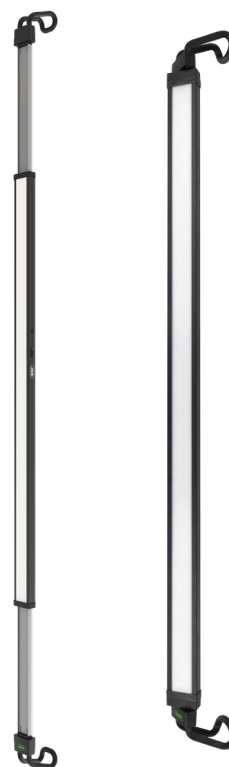

**54500**
**BARĂ LED REGLABILĂ PENTRU CAPOTĂ - 5000LM**

**PIESE DE SCHIMB DISPONIBILE**

<b>Luminozitate</b>	5000Lm
<b>Putere</b>	33W
<b>Tensiune</b>	7,2V
<b>Tip LED</b>	XPE, SMD
<b>Moduri de iluminare</b>	3
<b>Capacitatea bateriei</b>	5000mAh
<b>Timp de lucru</b>	3-15h
<b>Metoda de încărcare</b>	USB C
<b>Deschidere</b>	1180-1720mm
<b>Greutate</b>	1,75Kg
<b>Dimensiuni (LxlxH)</b>	1172x50x20mm

**TUTORIAL DE UTILIZARE**

Scanează codul QR pentru a viziona tutorialul video despre utilizarea acestui articol.