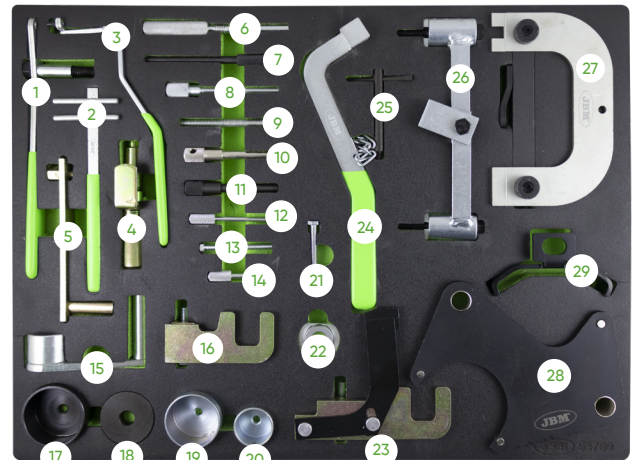

MODELLO	RENAULT: AVANTIME, CLIO, ESPACE, KANGOO, LAGUNA, MASTER, MEGANE, MODUS, SCENIC, TWINGO, TRAFFIC. OPEL/VAUXHALL: MOVANO, VIVARO. DACIA: DOKKER, DUSTER, LOGAN, SANDERO. NISSAN: ALMERA, INTERSTAR, KUBISTAR, MICRA, NOTE, PRIMERA, QASHQAI. VOLVO: S40, V40
UTENSILI OEM	MOT 1312 (1), MOT 1135-01 (2), MOT 1384 (3), MOT 1340 (4), MOT 1543 / KM-6234 / KV113 B0360 (5), MOT 1489 / KV113 B0130 (6), MOT 1536 / KM-6203 (7), MOT 1489 (8), MOT 1054 / KM-6031 / KV113 / B0280 (10), MOT 1318 (11), MOT 910 (12), MOT 910 (14), MOT 1386 (15), MOT 1534 / KM-6205 (16), MOT 1543 / KM-6234 / KV113 B0360 (17), MOT 1543 / KM-6234 / KV113 B0360 (18), MOT 1543 / KM-6234 / KV113 B0360 (19), MOT 1543 / KM-6234 / KV113 B0360 (20), MOT 1386 (22), MOT 1537 / KM-6204 (23), MOT 1348 (24), MOT 1538 (25), MOT 1337 (26), MOT 1496 / MOT 1750 (27), MOT 1490-01 (28), MOT 1200-01 (29)
CODICE MOTORE	PEROL: 2.0 16V, 2.5 20V, 1.4, 1.6 16V, 1.8, 2.0 16V, 1.2, 1.7, 1.8, 2.0 16V, 2.2 GASOIL: 1.9, 2.5, 2.8 D4F702/706/708/712/714/716/718/719/720/722/726/728/730/740/764, D7F700/701/710/720/722/726/730/744/746/764/766, E7F700/704/706/750, E7J601/624/626/634/635/680/700/706/710/711/716/718/719/720/724/726/728/740/742/745/754/756/757/764/770/771/773/780, F3P670/682/700/704/706/708/710/712/714/720/724/755/758/760, F7P704/722, F3R611/722/723/728/729/750/751/752/791/796/797/798, F5R700/701/740, J7R732/733/734/735/768, F7R710/714, J7T600/760/761/762/766/772/780/782, N7G704/710/711, N7U700/701, K4J700/710/711/712/713/714/715/730/732/740/750/770/780, K4M700/701/704/706/707/708/709/710/711/712/714/716/718/720/724/730/732/734/736/740/742/743/744/745/746/748/750/752/753/754/760/761/762/764/765/766/768/776/782/788/790/791/794/800/801/802/804/812/813/830, K9K700/702/704/706/710/712/714/716/718/722/724/728/729/732/734/740/750/752/760/762/764/766/768/802/804/806, F9Q610/650/664/670/674/71/716/717/718/720/722/730/731/732/733/734/736/738/740/744/748/750/752/754/758/759/760/768/762/770/772/774/780/782/784/786/788/790/796/800/803/804/808/812/816/818/820, G9T600/605/700/702/703/706/707/710/712/720/722/742/743/750, G9U720/724/726/730/750/754, F8M736/760, F8Q600/610/606/620/622/624/630/632/640/644/646/648/662/672/678/680/682/684/692/696/706/714/720/722/730/732/740/742/744/764/768/776/784/786/788, J8S620/621/622/758/760/716/778, G8T714/716/740/752/760/790/792/794, S8U720/722/730/731/742/748/750/752/770/772/780/782, S9U700/702/704/714/740, S9W700/702/206/208/212, ESF, E6J, K7M, F4P/F4R, FIN, F2N, F3N, F2R, F3P, F4P, F3R, J5T, J6R, J7R