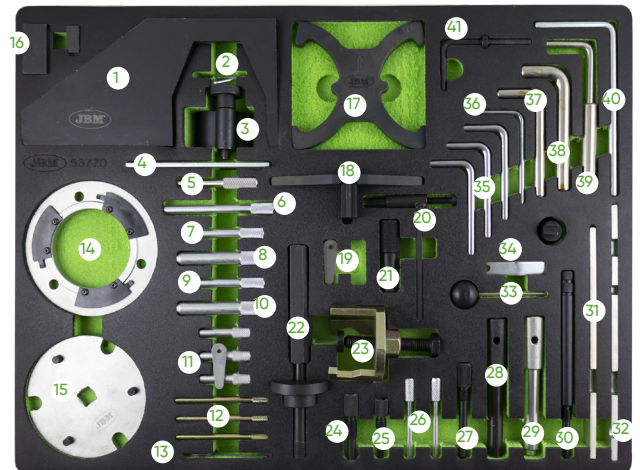

MODELLO	EQRD: FIESTA, FUSION, COURIER, ESCORT, FOCUS, FOCUS C MAX, PUMA, MONDEO, SIERRA, COUGAR, GALAXY, C-MAX, ORION, TOURNEO CONNECT, TRANSIT, TRANSIT CONNECT. VW: SHARAN. SEAT: ALHAMBRA. MAZDA: 121. VOLVO: S40, V50.
UTENSILI OEM	303-1061 (1), 303-1054 (2), 23-059 / 310-085 (3), 21-105 (4), 323-029 (6), 0194-B / 21-263 / 303-735 / 49 JE 02 021 (7), 0132-AB / 0178-D / 21-151 (9), 0194-C, 21-262, 303-734, 49 JE 02 020 (10), 21-238 / 303-679A / 303-1151 (11), 21-238 / 303-679A / 303-1151 (12), 303-1054 (13), 303-1151 (14), 21-238 / 303-679A (15), 303-393 / 303-393-02 (16), 303-1097 (17), 21-168 / 303-393 (18), 303-0985 (20), 2064 / 23-047 / 310-055 / U20003 (21), 303-652 (22), 21-229, 303-651 (23), 303-748 (24), 21-210 (25), 21-260, 303-732 (26), 21-163, 303-620 (27), 21-234 / 21-251 (28), 303-675 / 303-698 (29), 21-104 / 303-193 (30) / 21-162B / 303-367 / 303-376 (31), 21-162B / 303-376 / 303-376B (32), 23-019 (33), 23-058 / 310-084 (34), 0153-M / 0178-C / 0178-D (35), 0178-B / 5711-TB (36), 21-123 (37), 23-020 (38), 21-234 / 21-251 (39), 303-1059 (40), 23-019 (41), 303-1060 (42), 303-393 / 303-393-01 (43)
CODICE MOTORE	FUJA, FUJB, FXJA, FXJB, FYJA, FYJB, F8JA, F8JB, M7JA, M7JB, DHA, DHB, DHC, DHD, DHE, DHF, DHG, FHA, FHE, L1T, L1V, L1E, L1G, L1H, L1K, RDA, RDB, RKC, RGB, RQC, FXDA/C, FXDB/D, FYDA/C, FYDB/D, FYDH, HWDATZ, AHU, AVG, AFN, D24, D24T, D24TIC, RFN, RTJ, RTK, RVA, RFK, RKD, B4164S3, DV4TD (8HW/8HX/8HZ), DV4TED4(8HV/8HY), DV6ATED4 (9HX/9HY/9HZ) F6JA, F6JB, F6JC, G8DA, G8DB, KKDA, SNJA, SNJB, STJA, STJB, ASDA, ASDB, FXJC, SPJA, SPJC, FYJC, HWDA, HWDB, SHDA, SHDB, SHDC, JQDA, LQDB, JTDA, JTDB, HXDA, HXJA, HXJB, IQDA/B, IQDB, PNBA, PNDA, RHBA, SIDA, F6JD, TZJA, TZJB, HHDA, HHDB, HHJA, HHJC, HHJD, HHJE, HHJF, RTA, RTB, RTC, RTD, RTG, RTE, RTF, RTH, RTJ, RTK, RFN, BHPA, HCPA, HCPB, KKDA, P7PA, P9PA, P9PB, R2PA, R3PA, RWPA, RWPC, F9DA/B, FFBA, FFWA, KHBA, QYBA, QYWA, KKDB, C9DC, RVA, IZ, AFN, AHU, ANU, AUJ, G6DA, G6DB, G6DC, G6DD, G6DE, G6DF, G6DG, UFDB, TXDB, TYDA, UKDB, QXBA, AZBA, KLBA, QXBB, LPBA, AZBC, TYBA, UKBA, UFBA, TXBA, IXDA, QXWA, QXWB, AZWA, KLWA, AZWC, TYWA, UKWA, TXWA, UFWA, UFDA, TXDA, UKDA, Q4BA, KNBA, 4BA, 4BB, 4BC, 4CC, 4FA, 4CA, 4CB, 4DA, 4EA, 4FA, 4FB, 4FC, 4FD, 4GA, 4HB, 4HC, 4EB, 4EC, 4ED 4GA, 4GB, 4GC, 4GD, 4GE, 4GF, 4HA, 4HD, FMBA/B, D5BA, ABFA, D3FA, D6BA, HJBA/B, F3FA, D2FA, D4FA, F4FA, F1FA, DOFA, QJBA, QJBB, QJBC, QJBD, FXFA, H9FA, H9FB, N7BA, N7BB, MZ-CD 1.6, Y6