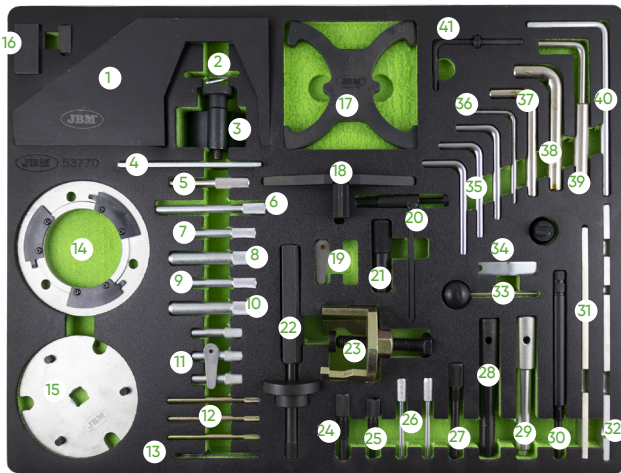

MODELLE	EQRD: FIESTA, FUSION, COURIER, ESCORT, FOCUS, FOCUS C MAX, PUMA, MONDEO, SIERRA, COUGAR, GALAXY, C-MAX, ORION, TOURNEO CONNECT, TRANSIT, TRANSIT CONNECT. VW: SHARAN. SEAT: ALHAMBRA. MAZDA: 121. VOLVO: S40, V50.
OEM WERKZEUG	303-1061 (1), 303-1054 (2), 23-059 / 310-085 (3), 21-105 (4), 323-029 (6), 0194-B / 21-263 / 303-735 / 49 JE 02 021 (7), 0132-AB / 0178-D / 21-151 (9), 0194-C, 21-262, 303-734, 49 JE 02 020 (10), 21-238 / 303-679A / 303-1151 (11), 21-238 / 303-679A / 303-1151 (12), 303-1054 (13), 303-1151 (14), 21-238 / 303-679A (15), 303-393 / 303-393-02 (16), 303-1097 (17), 21-168 / 303-393 (18), 303-0985 (20), 2064 / 23-047 / 310-055 / U20003 (21), 303-652 (22), 21-229, 303-651 (23), 303-748 (24), 21-210 (25), 21-260, 303-732 (26), 21-163, 303-620 (27), 21-234 / 21-251 (28), 303-675 / 303-698 (29), 21-104 / 303-193 (30) / 21-162B / 303-367 / 303-376 (31), 21-162B / 303-376 / 303-376B (32), 23-019 (33), 23-058 / 310-084 (34), 0153-M / 0178-C / 0178-D (35), 0178-B / 5711-TB (36), 21-123 (37), 23-020 (38), 21-234 / 21-251 (39), 303-1059 (40), 23-019 (41), 303-1060 (42), 303-393 / 303-393-01 (43)
MOTORCODES	FUJA, FUJB, FXJA, FXJB, FXJB, FYJA, FYJB, F8JA, F8JB, M7JA, M7JB, DHA, DHB, DHC, DHD, DHE, DHF, DHG, FHA, FHE, L1T, L1V, L1E, L1G, L1H, L1K, RDA, RDB, RKC, RGB, RQC, FXDA/C, FXDB/D, FYDA/C, FYDB/D, FYDH, HWDATZ, AHU, AVG, AFN, D24, D24T, D24TIC, RFN, RTJ, RTK, RVA, RFK, RKD, B4164S3, DV4TD (8HW/8HX/8HZ), DV4TED4(8HV/8HY), DV6ATED4 (9HX/9HY/9HZ) F6JA, F6JB, F6JC, G8DA, G8DB, KKDA, SNJA, SNJB, STJA, STJB, ASDA, ASDB, FXJC, SPJA, SPJC, FYJC, HWDA, HWDB, SHDA, SHDB, SHDC, JQDA, LQDB, JTDA, JTDB, HXDA, HXJA, HXJB, IQDA/B, IQDB, PNBA, PNDA, RHBA, SIDA, F6JD, TZJA, TZJB, HHDA, HHDB, HHJA, HHJC, HHJD, HHJE, HHJF, RTA, RTB, RTC, RTD, RTE, RTF, RTH, RTJ, RTK, RFN, BHPA, HCPA, HCPB, KKDA, P7PA, P9PA, P9PB, R2PA, R3PA, RWPA, RWPC, F9DA/B, FFBA, FFWA, KHBA, QYBA, QYWA, KKDB, C9DC, RVA, IZ, AFN, ANU, AUJ, G6DA, G6DB, G6DC, G6DD, G6DE, G6DF, G6DG, UFDB, TXDA, TYDA, UKDB, QXBA, AZBA, KLBA, QXBB, LPBA, AZBC, TYBA, UKBA, UFBA, TXBA, IXDA, QXWA, QXWB, AZWA, KLWA, AZWC, TYWA, UKWA, TXWA, UFWA, UFDA, TXDA, UKDA, Q4BA, KNBA, 4BA, 4BB, 4BC, 4CC, 4FA, 4CA, 4CB, 4DA, 4EA, 4FA, 4FB, 4FC, 4FD, 4GA, 4HB, 4HC, 4EB, 4EC, 4ED 4GA, 4GB, 4GC, 4GD, 4GE, 4GF, 4HA, 4HD, FMBA/B, D5BA, ABFA, D3FA, D6BA, HJBA/B, F3FA, D2FA, D4FA, F4FA, F1FA, DOFA, QJBA, QJBB, QJBC, QJBD, FXFA, H9FA, H9FB, N7BA, N7BB, MZ-CD 1.6, Y6