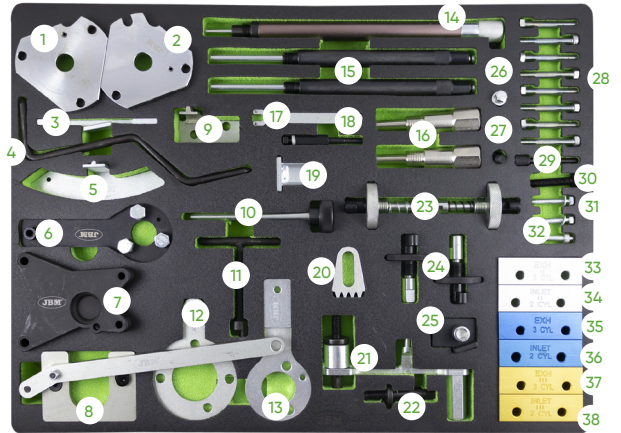

EVA TRY SPARE PARTS
53773

MĂRCI	<p>ALFA: ROMEO 145, 146, 147, 155, 156, 159, 166, SPIDER, GTV, TS, GT, CROSSWAGON Q4</p> <p>FIAT: PUNTO, GRANDE PUNTO, BRAVA, BRAVO, MAREA, WEE-KEND, STILO, DOBLO, CARGO, IDEA, PANDA, MULTIPLA, PALIO, STILO, 500</p> <p>LANCIA: LYBRA, YPSILON, THESIS, MUSA</p> <p>OPEL: CORSA, AGILA, MERIVA, COMBO, VECTRA, ZARA, ASTRA, INSIGNA, SIGNUM 19 CDTI</p> <p>SUZUKI: IGNIS, SWIFT, WAGON R+</p> <p>FORD: KA</p>
INSTRUMENTE OEM	<p>1860874000 (1), 1860874000 (2), 2000004400 / 2190754400 (3), 1860863000 (4), 1860898000 (5), 2190754500 (6), 2000004300 (7), 1870900400 (8), 1860703000 (9), 1860933000 (10), 1860845000 (11), 1870900300 (12), 1860905000 / EN-46788 (13), 1895443000 (14), 1860992000 (15), 1870896900 (16), 1860987000 (17), 1860905000 (18), 1860771000 (19), 1860161000 (20), 1860876000 (21), 1860876000 (22), 1871000900 (23), 1860985000 (24), 2000004200 / 2190754200 (25), 1860965000 (29)</p>
CODURILE DE MOTOR	<p>176B9.000, 182B2.000, 188A5.000, 843A1.000, 323.02, 371.01, 182B4.000, 182B9.000, 186A6.000, 188A2.000, 188A7.000, 188B2.000, 192A1.000, 192A3.000, 937A2.000, 939A1.000, 192A5.000, 192B1.000, 198A5.000, 937A5.000, 939A2.000, 325.01, 342.02, 362.02, 185A6.000, 841C.000, 841G.000, 939A3.000, 940A3.000, 940A4.000, 940A5.000, Z19DT/DTH/DTR/DTJ/DTL, 169A1.000, 955A4.000, 350A3.000, 192B4.000, 198A2.000, 350A2.000, 955A3.000, 192A8.000, 198A6.000, 198A3.000, 199B1.000, 199B2.000, 199A2.000, 199A3.000, 199A9.000, 188A3.000, 188A8.000, 188A9.000, 192A9.000, 186A8.000, 186A9.000, 199A5.000, 223A7.000, 223A9.000, 841H.000, 841P.000, 185A2.000, Z13DT, Z13DTJ, Z13DTH, 182A4.000, 182A6.000, 182B6.000, 178B3.000, 186A3.000, 186A4.000, 350A1.000, 169A4.000, 188A4.000, 199A4.000, 199A7.000</p>