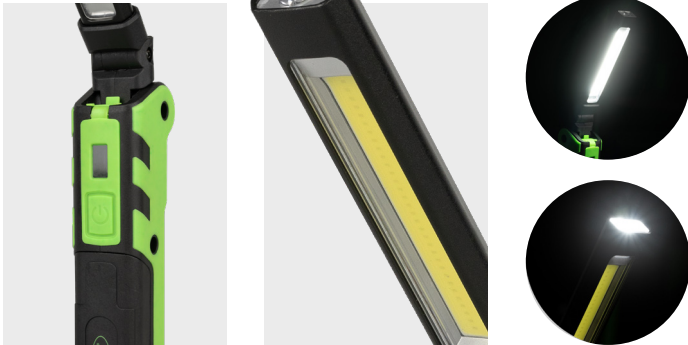

54600
**MAGNETISCHE MINI-GELENKLEUCHE -
360LM**

AUSSTELLER MIT 20 STÜCK

TECHNISCHE SPEZIFIKATIONEN

| | |
|----------------------------|-------------------------|
| Helligkeit | 120-360Lm |
| Strom | 3-5W |
| Spannung | 3,7V |
| LED-Typ | XPE, COB |
| Beleuchtungsmodi | 2 |
| Akku-Typ | LI-ION |
| Batteriekapazität | 2000mAh |
| Arbeitszeiten | 3-4h |
| Aufladezeit | 3,5h |
| Ladeverfahren | USB C |
| Typ | Recargable/Rechargeable |
| Magnetische | Si/Yes |
| IP-Schutz | IPX2 |
| Gewicht | 0,16Kg |
| Abmessungen (LxBxH) | 150x38x31mm |