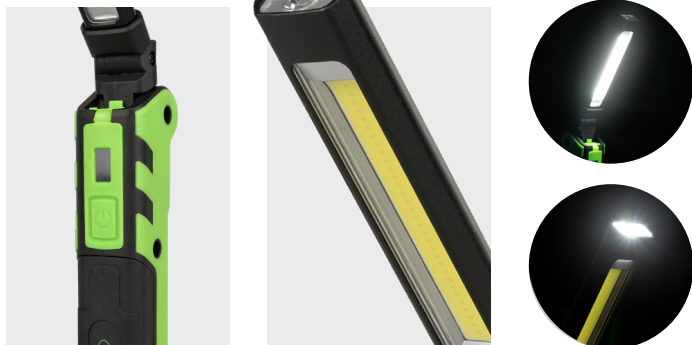

**54600**
**MINI LÂMPADA LED ARTICULADA  
IMANTADA - 360LM**

EM EXPOSITOR DE 20 UDS

**ESPECIFICAÇÕES TÉCNICAS**

<b>Brilho</b>	120-360Lm
<b>Potência</b>	3-5W
<b>Tensão</b>	3,7V
<b>Tipo de LED</b>	XPE, COB
<b>Modos de iluminação</b>	2
<b>Tipo de pilha</b>	LI-ION
<b>Capacidade da bateria</b>	2000mAh
<b>Tempo de trabalho</b>	3-4h
<b>Tempo de carregamento</b>	3,5h
<b>Método de carregamento</b>	USB C
<b>Tipo</b>	Recargable/Rechargeable
<b>Magnetizado</b>	Si/Yes
<b>Proteção IP</b>	IPX2
<b>Peso</b>	0,16Kg
<b>Dimensões (CxLxA)</b>	150x38x31mm