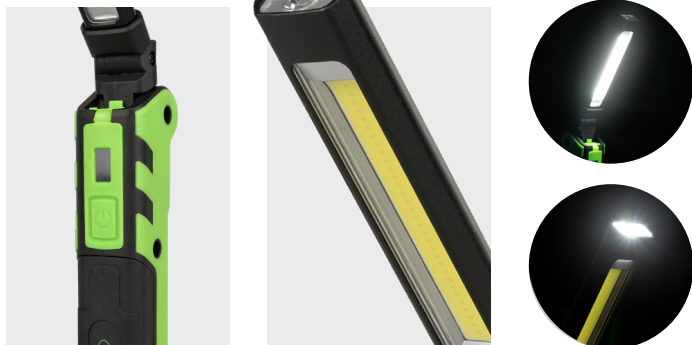

54600
**MINI LANTERNĂ LED ARTICULATĂ CU
BAZĂ MAGNETIZATĂ - 360LM**

ÎN INTERPRET 20 UNITĂȚI

PIESE DE SCHIMB DISPONIBILE

Luminozitate	120-360Lm
Putere	3-5W
Tensiune	3,7V
Tip LED	XPE, COB
Moduri de iluminare	2
Tipul de baterie	LI-ION
Capacitatea bateriei	2000mAh
Timp de lucru	3-4h
Timp de încărcare	3,5h
Metoda de încărcare	USB C
Tip	Recargable/Rechargeable
Magnetizat	Si/Yes
Protecție IP	IPX2
Greutate	0,16Kg
Dimensiuni (LxlxH)	150x38x31mm