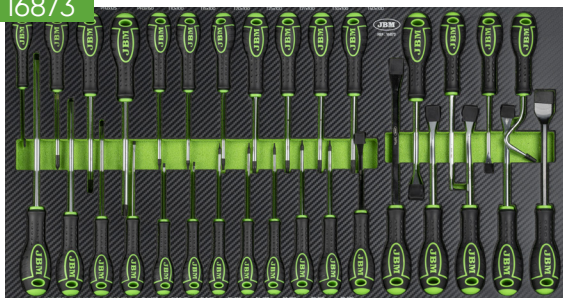

SMONTAGGIO DEI MODULI

16873