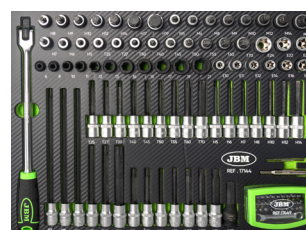

**EQUIPAGGIATO CON MODULI EVA**
**54720** SET DI 7 VASSOI PER CARRELLO PORTAUTENSILI

**INCLUDE**
**17138** SET CHIAVI - 41 PEZZI

**17139** SET CACCIAVITE E CHIAVI ESAGONALI

**17140** SET PINZE E LIME

**17141** SET PER IL CAMBIO DELL'OLIO

**17142** SET UTENSILI DI BATTUTA

**17143** SET CHIAVI A BUSSOLA DA 1/4" - 3/8" - 1/2" (0,63 cm - 0,95 cm - 1,25 cm)

**17144** SET DI CHIAVI E PUNTE

**SMONTAGGIO DEI MODULI**

	x19	6, 7, 8, 9, 10, 11, 12, 13, 14, 15, 16, 17, 18, 19, 20, 21, 22, 23, 24mm
	x8	6x7, 8x9, 10x11, 12x13, 14x15, 16x17, 18x19, 21x23mm
	x6	E6x8, E7x11, E10x12, E14x18, E16x22, E20x24
	x6	8x9, 10x11, 12x13, 14x15, 16x17, 18x19mm
	x2	10x11, 12x13mm