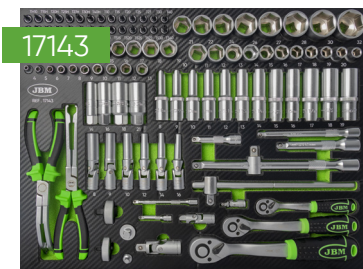

DEZMEMBRAREA MODULELOR

	x1	150-675mm		x1	25x200mm
	x1	510mm		x1	225mm
	x1	85Lm		x1	195x30mm
	x1	1000g		x1	370mm
	x4	Ø 3, 4, 5, 6mm		x1	400g
	x5	Ø 3, 4, 5, 6, 8mm		x1	400g
	x3	7, 18, 20mm			

		x19	10, 11, 12, 13, 14, 15, 16, 17, 18, 19, 20, 21, 22, 24, 26, 27, 28, 30, 32mm
		x2	120, 250mm
		x1	
		x1	
		x7	TS10, TS15, TS20, TS25, TS27, TS30, TS40
		x1	PH2
		x1	SL5.5
		x5	H3, H4, H5, H6, H7
		x7	T10, T15, T20, T25, T27, T30, T40
		x7	T10H, T15H, T20H, T25H, T27H, T30H, T40H
		x10	4, 5, 6, 7, 8, 9, 10, 11, 12, 13mm
		x2	50, 100mm
		x2	
		x1	
		x6	8, 9, 10, 12, 14, 16mm
		x12	8, 9, 10, 11, 12, 13, 14, 15, 16, 17, 18, 19mm
		x12	8, 9, 10, 11, 12, 13, 14, 15, 16, 17, 18, 19mm
		3/8"	x2
		x2	75, 150mm
		x3	16, 18, 21mm
		x1	
		x3	3/8"Fx1/4"M, 1/2"Fx3/8"M, 3/8"Fx1/2"M
	3/8"	x1	14mm
		x1	250mm
		x2	235, 265mm

		x19	H10 (140mm), H5, H6, H7, H8, H10, H12, H14 (100mm), H6 (240mm), H5, H6, H7, H8, H9, H10, H12, H14, H17, H19
		x5	R7, R8 (240mm), R10 (140mm), R9, R10 (100mm)
		x13	M5, M6, M8, M9, M10, M12, M14, M16 (55mm), M6, M8, M10, M12, M14 (100mm)
		x19	T25, T27, T30, T40, T45, T50, T55, T60, T70 (100mm), T25, T27, T30, T40, T45, T50, T55, T60, T70 (140mm), T70
		1/2"	x1
		x1	M18 (78mm)
		x6	13, 14, 15, 17, 19, 21mm
		x9	E10, E11, E12, E14, E16, E18, E20, E22, E24,
		x1	
		x5	6, 8, 10, 11, 12mm
	1/4"	x31	
		x2