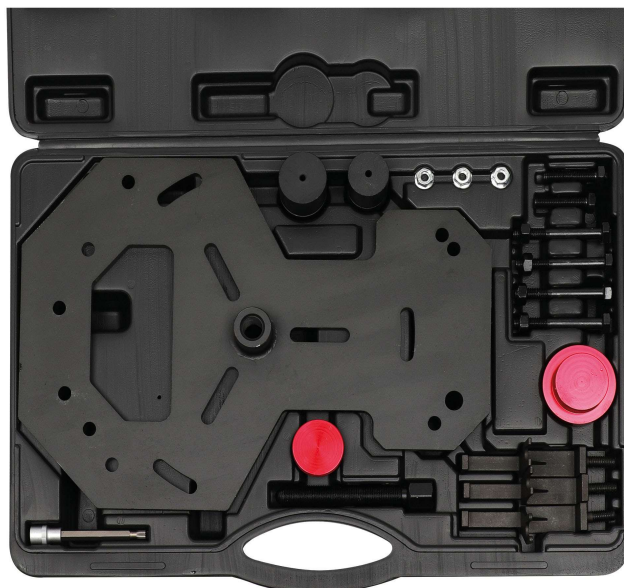

## DOPPEL-KUPPLUNGSABZIEHER-SET FÜR FORD

## TECHNISCHE SPEZIFIKATIONEN

Teile	12
Marken	FORD
Material	Acero al carbono/Carbon Steel
Gewicht	9,70Kg
Abmessungen (LxBxH)	530x355x105mm