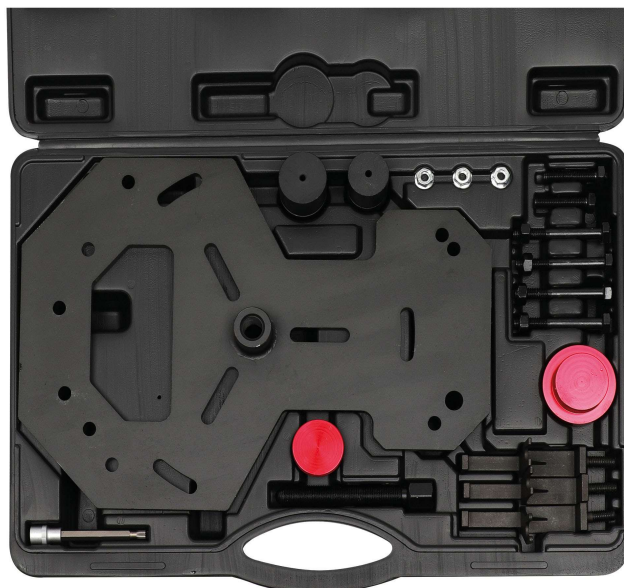

54828

KIT EXTRATOR DE EMBREAGEM DUPLA PARA FORD

ESPECIFICACIONES TÉCNICAS

Peças	12
Marcas	FORD
Material	Acero al carbono/Carbon Steel
Peso	9,70Kg
Dimensões (CxLxA)	530x355x105mm

OEM

307675

FORD

APLICACIÓN

FORD B-MAX, ECOSPORT, FIESTA, FOCUS, TRANSIT, TRANSIT CONNECT, TRANSIT TOURNEO, MONDEO MK IV 07-13, GALAXY 06-10, S-MAX 06-13
VOLVO S60 II, S80 II, XC60, XC70 II, V60