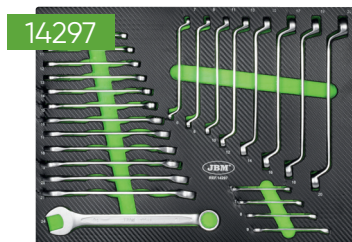

14297

	x8	6x7, 8x9, 10x11, 12x13, 14x15, 16x17, 18x19, 20x22mm
	x12	6, 7, 8, 10, 11, 12, 13, 14, 15, 17, 19, 22mm