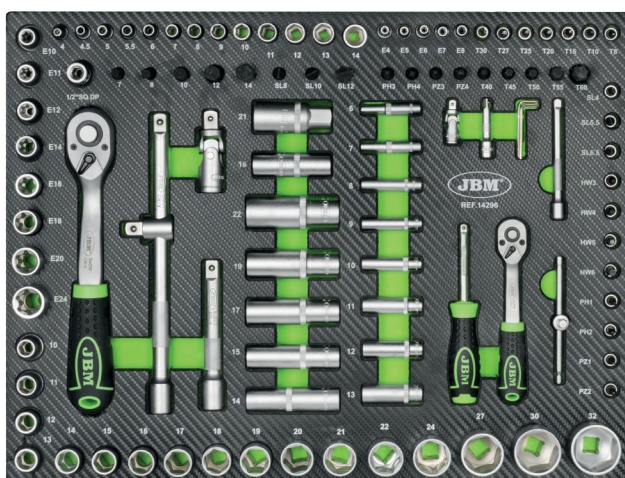

**54836**
**CONJUNTO DE 3 MÓDULOS EM CARBONO EVA PARA CARRINHO DE**
**INCLUI**
**14296** MÓDULO DE 108 PEÇAS COM SOQUETES HEXAGONAIS COM ACABAMENTO EM FIBRA DE CARBONO

**14297** MÓDULO EVA COM CHAVES COMBINADAS, 25 PEÇAS

**17775** CHAVE DE FENDAS, ALICATE E MÓDULO DE CHAVES ALLEN

		x2	PH1, PH2
		x2	PZ1, PZ2
	<b>1/4"</b>	x4	3, 4, 5, 6mm
		x3	SL4, SL5.5, SL6.5
		x8	T8, T10, T15, T20, T25, T27, T30
		x2	PH3, PH4
		x2	PZ3, PZ4
	<b>8mm</b>	x5	7, 8, 10, 12, 14mm
		x3	SL8, SL10, SL12
		x5	T40, T45, T50, T55, T60
		x1	1/4"
		x1	1/4"
		x1	8mm