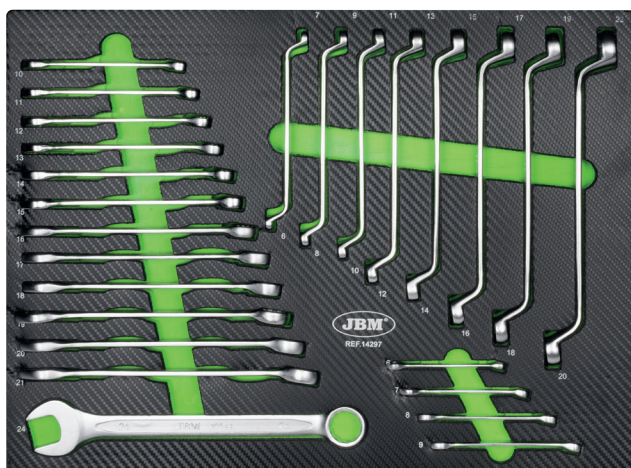

**54836**
**CONJUNTO DE 3 MÓDULOS EM CARBONO EVA PARA CARRINHO DE**
**INCLUI**
**14296** MÓDULO DE 108 PEÇAS COM SOQUETES HEXAGONAIS COM ACABAMENTO EM FIBRA DE CARBONO

**14297** MÓDULO EVA COM CHAVES COMBINADAS, 25 PEÇAS

**17775** CHAVE DE FENDAS, ALICATE E MÓDULO DE CHAVES ALLEN

		x2	PH1, PH2
		x2	PZ1, PZ2
	<b>1/4"</b>	x4	3, 4, 5, 6mm
		x3	SL4, SL5.5, SL6.5
		x8	T8, T10, T15, T20, T25, T27, T30
		x2	PH3, PH4
		x2	PZ3, PZ4
	<b>8mm</b>	x5	7, 8, 10, 12, 14mm
		x3	SL8, SL10, SL12
		x5	T40, T45, T50, T55, T60
		x1	1/4"
		x1	1/4"
		x1	8mm