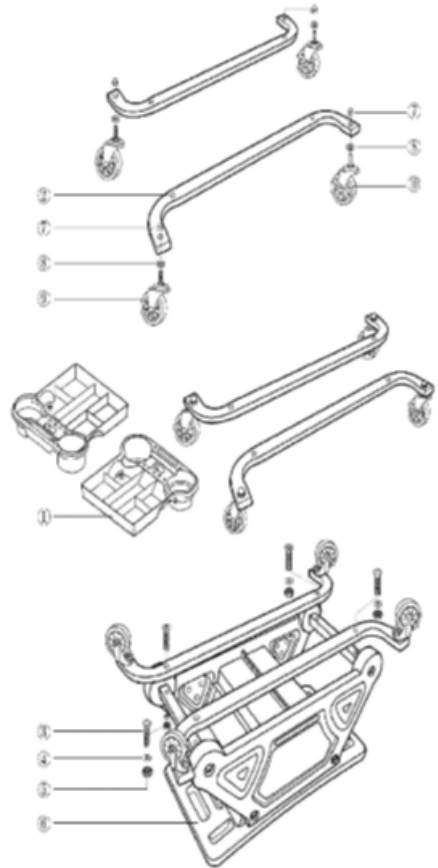

ASSEMBLAGE

Volg de onderstaande afbeeldingen om de kruk correct in elkaar te zetten.