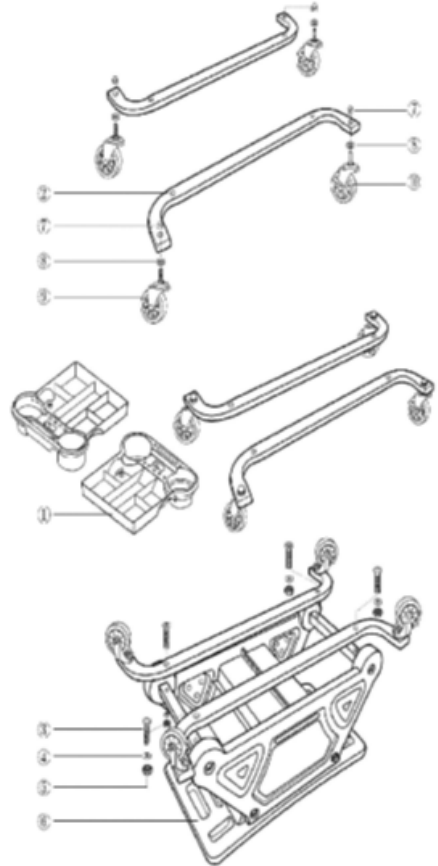

ASSEMBLAGE

Suivez les illustrations ci-dessous pour monter correctement le tabouret.