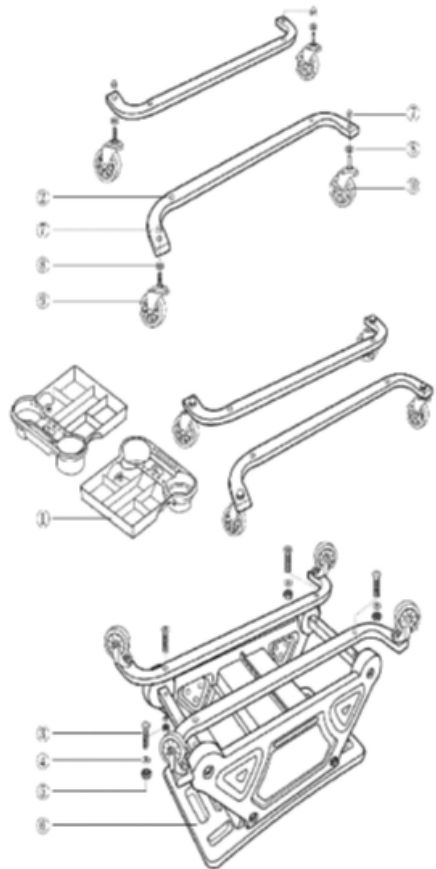

MONTAGE

Befolgen Sie die folgenden Abbildungen, um den Hocker richtig zusammenzubauen.