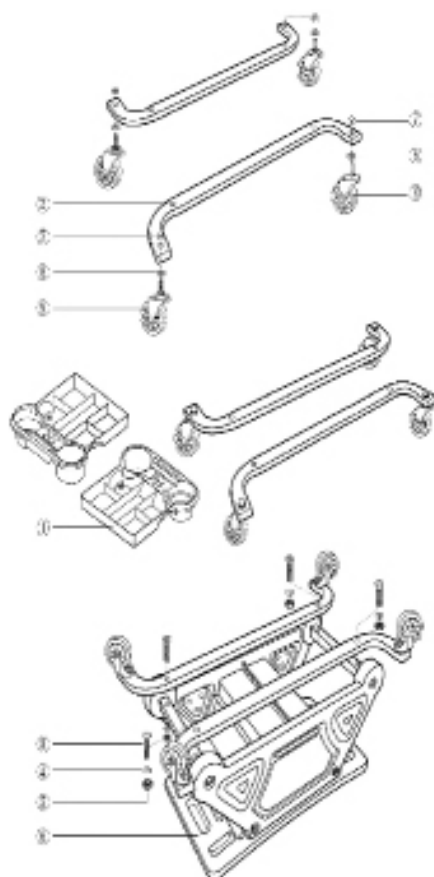

MONTAJE

Siga las imágenes ilustrativas que se muestran a continuación para realizar el montaje del taburete correctamente.