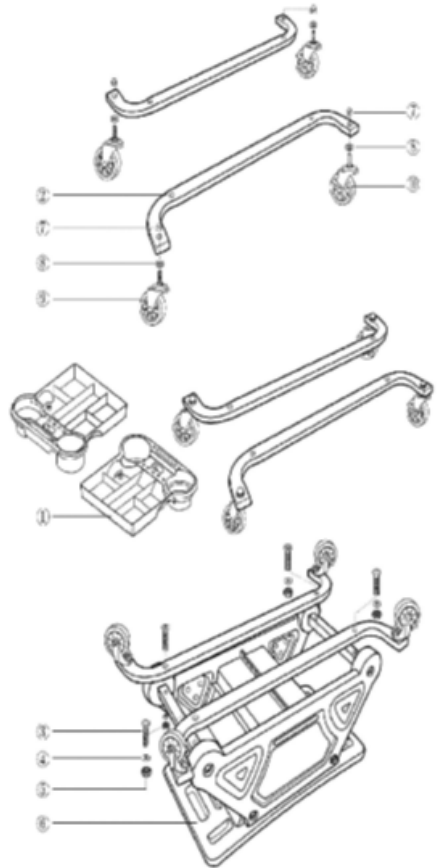

MONTAGEM

Siga as imagens ilustrativas abaixo para montar corretamente o banco.