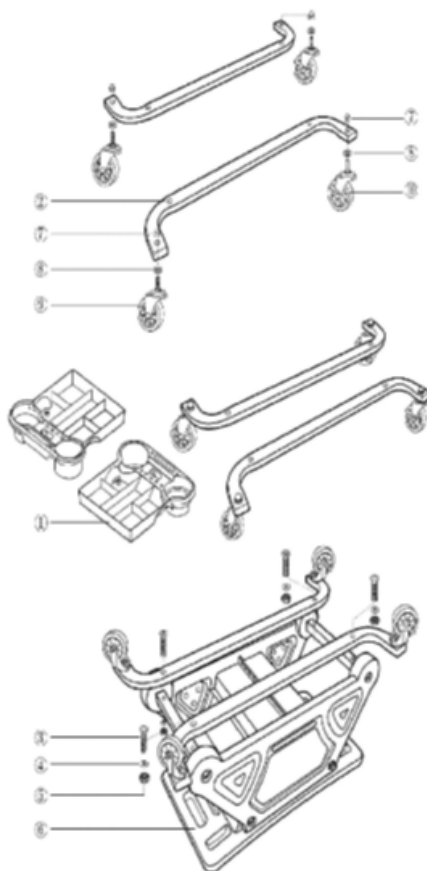

СБОРКА

Для правильной сборки мобильного ремонтного сиденья руководствуйтесь приведенными ниже иллюстративными изображениями.