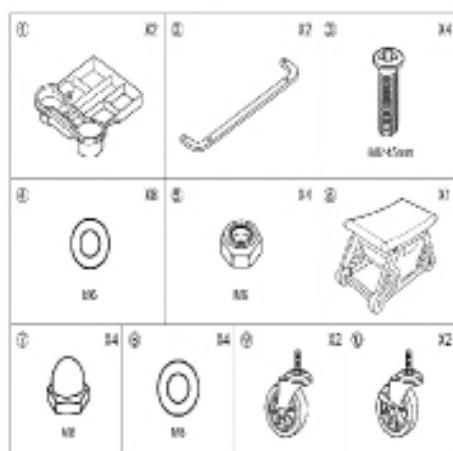

MONTAJE

Siga las imágenes ilustrativas que se muestran a continuación para realizar el montaje del taburete correctamente.