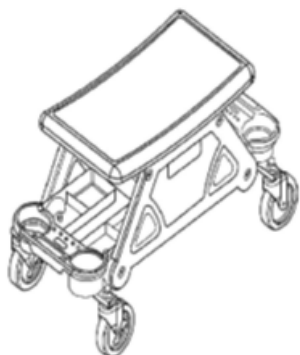

СБОРКА

Для правильной сборки мобильного ремонтного сиденья руководствуйтесь приведенными ниже иллюстративными изображениями.