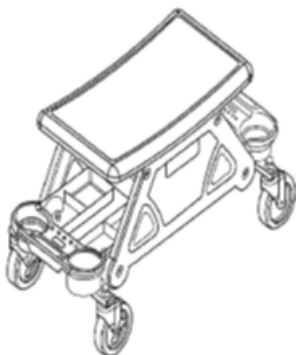

MONTAGGIO

Per assemblare correttamente lo sgabello, segui le immagini illustrative riportate di seguito.