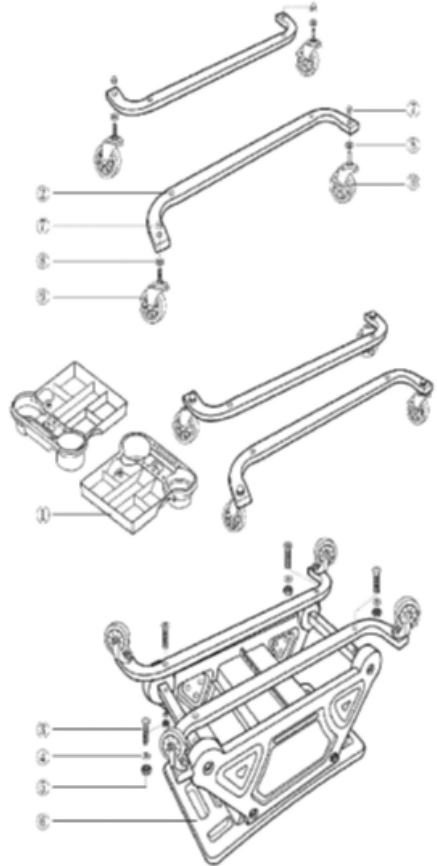

Praktikus tárolóhely:

Egy tárolófiókot és két oldalsó tárolótálcát tartalmaz az ülés alatt, amelyekben könnyen tárolhatók az autótisztítószerai, például szóróflakonok, tö-

mitőanyagok, mikroszálás törülközők, szivacsok, applikátorok stb., így minden kéznél van munka közben, és javul a munka hatékonysága.

**FUNKCIÓK**

1. Gumi görgős kerekek rögzítő rendszerrel.
2. Tároló tálca törülközők, kisebb kefék és eszközök számára.
3. Akár 4 darab fél literes palackot is elbír, amelyekhez könnyen hozzáférhet.
4. **Maximális terhelhetőség:** Kb. 136 kg.
5. **Méretetek:** 63,5 cm × 33 cm × 30,5 cm.

## ÖSSZESZERELÉS

Kövesse az alábbi szemléltető képeket a zsámoly helyes összeszereléséhez.