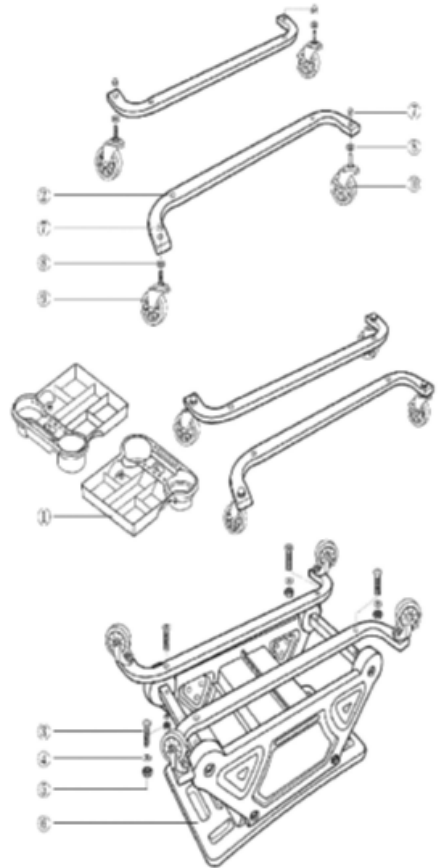

MONTAŻ

W celu prawidłowego montażu stołka należy postępować zgodnie z poniższymi ilustracjami.