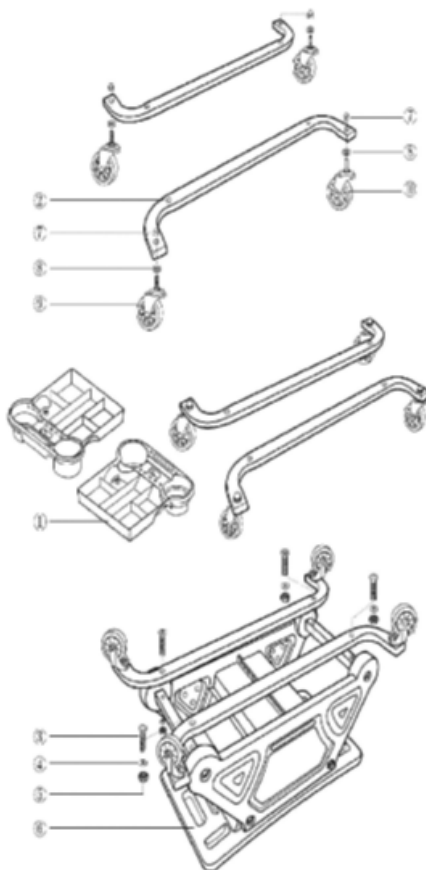

MONTAGGIO

Per assemblare correttamente lo sgabello, segui le immagini illustrative riportate di seguito.