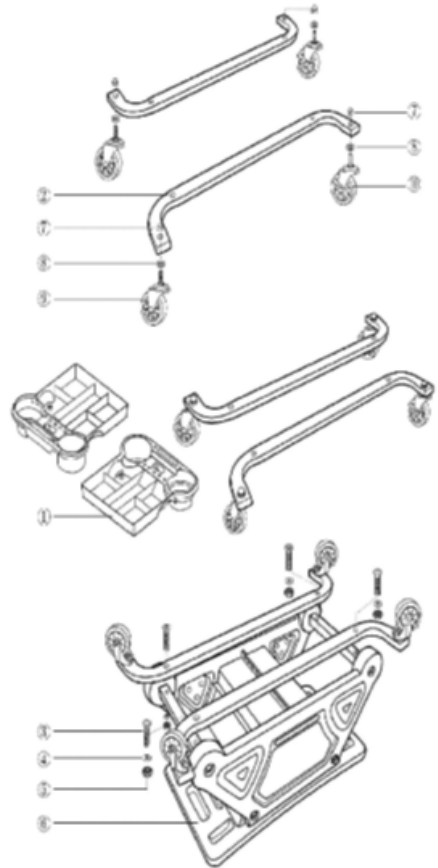

ASAMBLARE

Urmați imaginile ilustrative de mai jos pentru a asambla corect scaunul.