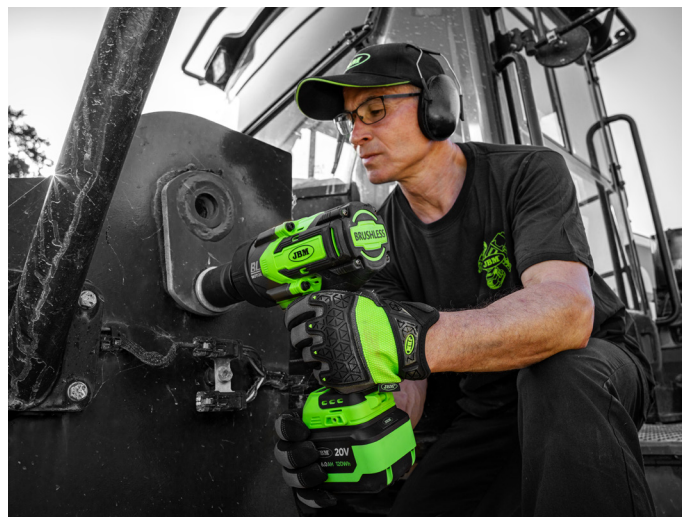

60050C
TRUSĂ CU CHEIE DE IMPACT ELECTRICĂ 1" 2300NM

PIESE DE SCHIMB DISPONIBILE

Măsurarea pătratului	1"
Tensiune	20V
Putere	1300W
Cuplu maxim de strângere	1800Nm
Cuplu maxim de rupere (deșurubare)	2300Nm
Viteza nominală	1150, 1450, 1850RPM
Impuls IPM	1000, 1800, 2400
Viteze	3
Include	60050, 60015, 60016
LED	Si/Yes
Compatibil cu	60013, 60015, 60016, 60017
Greutate	7,20Kg
Dimensiuni (LxlxH)	240x80x220mm