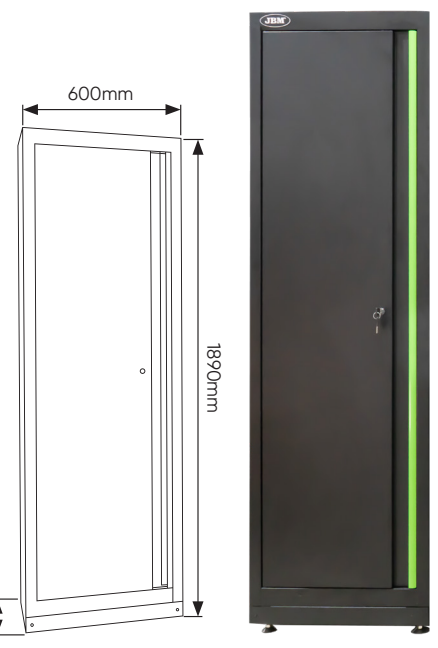

SERIE446
**MODULARES WERKSTATTMÖBEL-SET (18 TEILE) + WERKZEUG-SORTIMENT 4
MODULE IN EVA KOHLEFASER-FINISH**

BEINHALTET

x1	16490	HOCHSCHRANK (ART. 54327)
x1	16627	4-SCHUBLADEN-SCHRANK (REF.54327)
x1	16628	6-SCHUBLADENSCHRANK (REF.54327)
x1	16500	SCHRANK MIT 2 TÜREN (ART.54327)
x3	16494	WANDSCHRANK (ART. 54327)
x6	16498	STECKTAFEL 680X340X25MM (ART.54327)
x1	16629	ARBEITSTISCH MDF 2040X500X38MM (REF.54327)
x3	16561	STÜTZSTANGE (ART.54327)

KOMPONENTEN

16500

16628

16627

16494

16498

338x25x680mm

16490