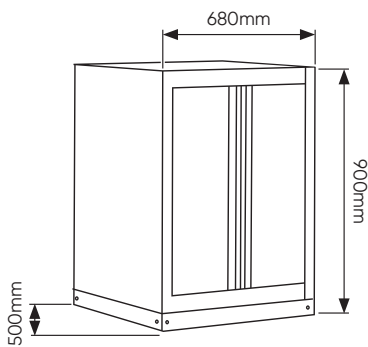

SERIE446
**MODULARES WERKSTATTMÖBEL-SET (18 TEILE) + WERKZEUG-SORTIMENT 4
MODULE IN EVA KOHLEFASER-FINISH**

BEINHALTET

x1	16490	HOCHSCHRANK (ART. 54327)
x1	16627	4-SCHUBLADEN-SCHRANK (REF.54327)
x1	16628	6-SCHUBLADENSCHRANK (REF.54327)
x1	16500	SCHRANK MIT 2 TÜREN (ART.54327)
x3	16494	WANDSCHRANK (ART. 54327)
x6	16498	STECKTAFEL 680X340X25MM (ART.54327)
x1	16629	ARBEITSTISCH MDF 2040X500X38MM (REF.54327)
x3	16561	STÜTZSTANGE (ART.54327)

KOMPONENTEN

16500

16628

16627

16494

16498

338x25x680mm

16490