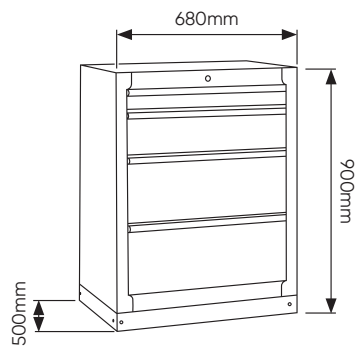

SERIE446
**MODULARES WERKSTATTMÖBEL-SET (18 TEILE) + WERKZEUG-SORTIMENT 4
MODULE IN EVA KOHLEFASER-FINISH**

BEINHALTET

x1	16490	HOCHSCHRANK (ART. 54327)
x1	16627	4-SCHUBLADEN-SCHRANK (REF.54327)
x1	16628	6-SCHUBLADENSCHRANK (REF.54327)
x1	16500	SCHRANK MIT 2 TÜREN (ART.54327)
x3	16494	WANDSCHRANK (ART. 54327)
x6	16498	STECKTAFEL 680X340X25MM (ART.54327)
x1	16629	ARBEITSTISCH MDF 2040X500X38MM (REF.54327)
x3	16561	STÜTZSTANGE (ART.54327)

KOMPONENTEN

16500

16628

16627

16494

16498

338x25x680mm

16490

16629

KOMPONENTEN

16561

SERIE446

ZERLEGEN DER MODULE

14296

	1/2"	x17	10, 11, 12, 13, 14, 15, 16, 17, 18, 19, 20, 21, 22, 24, 27, 30, 32mm
	1/4"	x13	4, 4.5, 5, 5.5, 6, 7, 8, 9, 10, 11, 12, 13, 14mm
	1/2"	x5	14, 15, 17, 19, 22mm
	1/4"	x8	6, 7, 8, 9, 10, 11, 12, 13mm
	1/2"	x8	E10, E11, E12, E14, E16, E18, E20, E24
	1/4"	x5	E4, E5, E6, E7, E8
	7/16"	x2	1/2" - 1/4"
	1/2"	x2	125, 250mm
	1/4"	x2	50, 100mm
		x2	
	1/2"	x1	
	1/2"	x2	16, 21mm
		x3	1.5, 2, 2.5mm