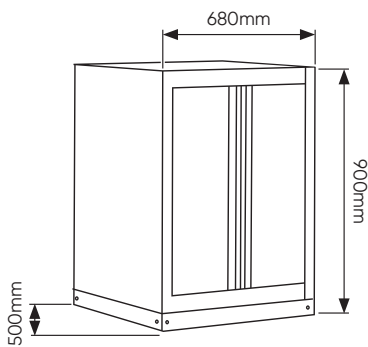

**SERIE446**
**SET DE MOBILIER MODULAR PENTRU ATELIER (18 PIESE) + SET DE 4 MODULE DIN EVA CARBON**

**INCLUDE**

x1	16490	DULAP ÎNALT (REF. 54327)
x1	16627	DULAP CU 4 SERTARE (REF.54327)
x1	16628	DULAP CU 6 SERTARE (REF.54327)
x1	16500	DULAP CU 2 UȘI (REF.54327)
x3	16494	DULAP DE PERETE (REF. 54327)
x6	16498	PANOU PENTRU SCULE 680X340X25MM (REF. 54327)
x1	16629	MASĂ DE LUCRU MDF 2040X500X38MM (REF.54327)
x3	16561	BARĂ SUPORT (REF.54327)

COMPONENTE

16500

16628

16627

16494

16498

338x25x680mm

16490