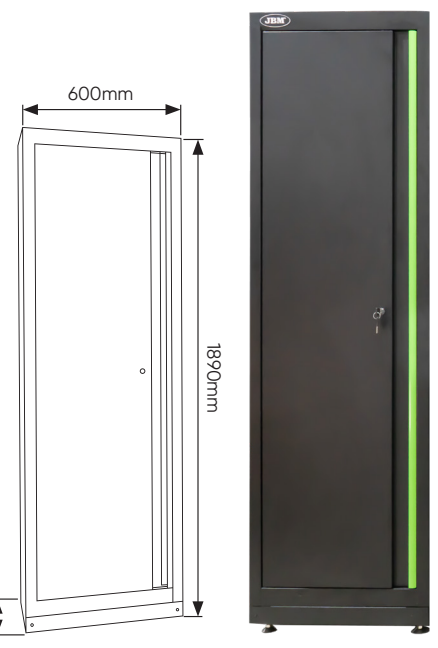

**SERIE446**
**SET DE MOBILIER MODULAR PENTRU ATELIER (18 PIESE) + SET DE 4 MODULE DIN EVA CARBON**

**INCLUDE**

x1	16490	DULAP ÎNALT (REF. 54327)
x1	16627	DULAP CU 4 SERTARE (REF.54327)
x1	16628	DULAP CU 6 SERTARE (REF.54327)
x1	16500	DULAP CU 2 UȘI (REF.54327)
x3	16494	DULAP DE PERETE (REF. 54327)
x6	16498	PANOU PENTRU SCULE 680X340X25MM (REF. 54327)
x1	16629	MASĂ DE LUCRU MDF 2040X500X38MM (REF.54327)
x3	16561	BARĂ SUPORT (REF.54327)

COMPONENTE

16500

16628

16627

16494

16498

338x25x680mm

16490