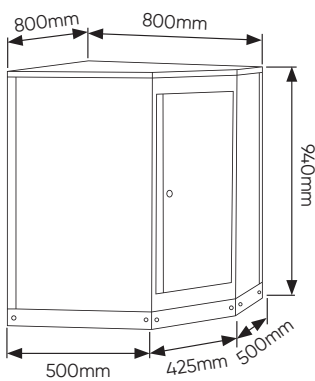

SERIE518

MODULARES MÖBEL SET (6PCS) – ECKVERLÄNGERUNG

BEINHALTET

x1	16491	ECKSCHRANK (ART.54327)
x1	16492	ECKSCHRANK MIT MDF-PLATTE (REF.54327)
x1	16493	SCHRANK MIT 3 SCHUBLADEN MIT PAPIERROLLENHALTER (ART. 54327)
x2	16494	WANDSCHRANK (ART. 54327)
x1	16496	MDF-PLATTE 1360X500X38MM (ART. 16627/16628/16500)
x4	16498	STECKTAFEL 680X340X25MM (ART.54327)
x1	16500	SCHRANK MIT 2 TÜREN (ART.54327)
x1	16516	SATZ MIT 4 STECKTAFEL FÜR DEN ECKSCHRANK (ART. 16492)
x6	16561	STÜTZSTANGE (ART.54327)

KOMPONENTEN

16492

16493

16500

16491

16494

16498

338x25x680mm

16496

16516

225x38x775mm

KOMPONENTEN

16561

SERIE518