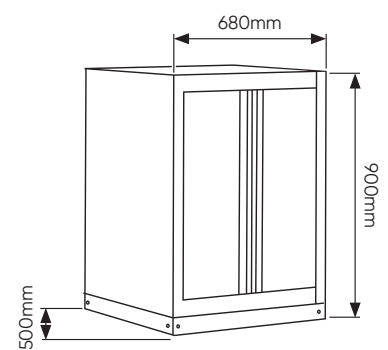

SERIE518

MODULARES MÖBEL SET (6PCS) – ECKVERLÄNGERUNG

BEINHALTET

x1	16491	ECKSCHRANK (ART.54327)
x1	16492	ECKSCHRANK MIT MDF-PLATTE (REF.54327)
x1	16493	SCHRANK MIT 3 SCHUBLADEN MIT PAPIERROLLENHALTER (ART. 54327)
x2	16494	WANDSCHRANK (ART. 54327)
x1	16496	MDF-PLATTE 1360X500X38MM (ART. 16627/16628/16500)
x4	16498	STECKTAFEL 680X340X25MM (ART.54327)
x1	16500	SCHRANK MIT 2 TÜREN (ART.54327)
x1	16516	SATZ MIT 4 STECKTAFEL FÜR DEN ECKSCHRANK (ART. 16492)
x6	16561	STÜTZSTANGE (ART.54327)

KOMPONENTEN

16492

16493

16500

16491

16494

16498

338x25x680mm

16496

16516

225x38x775mm

KOMPONENTEN

16561

SERIE518