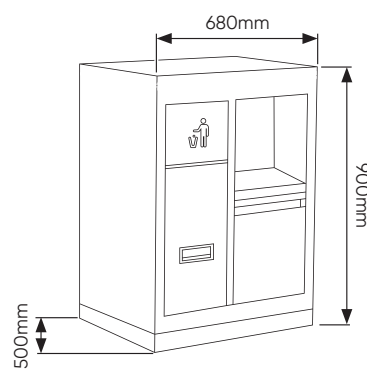

SERIE518

MODULARES MÖBEL SET (6PCS) – ECKVERLÄNGERUNG

BEINHALTET

x1	16491	ECKSCHRANK (ART.54327)
x1	16492	ECKSCHRANK MIT MDF-PLATTE (REF.54327)
x1	16493	SCHRANK MIT 3 SCHUBLADEN MIT PAPIERROLLENHALTER (ART. 54327)
x2	16494	WANDSCHRANK (ART. 54327)
x1	16496	MDF-PLATTE 1360X500X38MM (ART. 16627/16628/16500)
x4	16498	STECKTAFEL 680X340X25MM (ART.54327)
x1	16500	SCHRANK MIT 2 TÜREN (ART.54327)
x1	16516	SATZ MIT 4 STECKTAFEL FÜR DEN ECKSCHRANK (ART. 16492)
x6	16561	STÜTZSTANGE (ART.54327)

KOMPONENTEN

16492

16493

16500

16491

16494

16498

338x25x680mm

16496

16516

225x38x775mm

KOMPONENTEN

16561

SERIE518