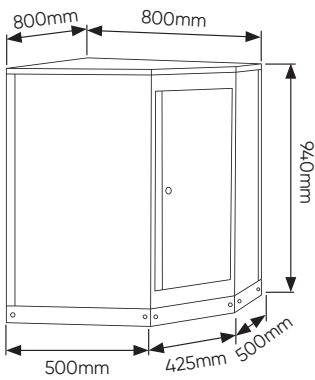

SERIE518

SET DE MOBILIER MODULAR (6PCS) - EXTENSIE COLȚARĂ

INCLUDE

x1	16491	DULAP DE COLȚ (REF.54327)
x1	16492	DULAP DE COLȚ CU PLACĂ MDF (REF.54327)
x1	16493	DULAP CU 3 SERTARE CU SUPTOR PENTRU ROLE DE HÂRTIE (REF. 54327)
x2	16494	DULAP DE PERETE (REF. 54327)
x1	16496	PLACĂ MDF 1360X500X38MM (REF. 16627/16628/16500)
x4	16498	PANOU PENTRU SCULE 680X340X25MM (REF. 54327)
x1	16500	DULAP CU 2 UȘI (REF.54327)
x1	16516	SET DE 4 PANOURI CU ȘTIFTURI PENTRU DULAP DE COLȚ (REF. 16492)
x6	16561	BARĂ SUPTOR (REF.54327)

COMPONENTE

16492

16493

16500

16491

16494

16498

338x25x680mm

16496

16516

225x38x775mm

COMPONENTE

16561

SERIE518