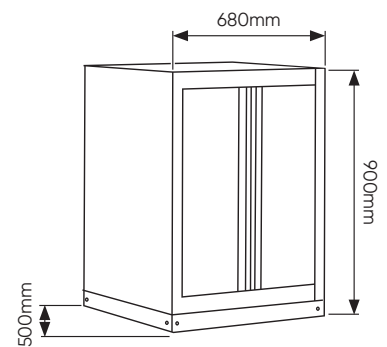

SERIE518

SET DE MOBILIER MODULAR (6PCS) - EXTENSIE COLȚARĂ

INCLUDE

x1	16491	DULAP DE COLȚ (REF.54327)
x1	16492	DULAP DE COLȚ CU PLACĂ MDF (REF.54327)
x1	16493	DULAP CU 3 SERTARE CU SUPTOR PENTRU ROLE DE HÂRTIE (REF. 54327)
x2	16494	DULAP DE PERETE (REF. 54327)
x1	16496	PLACĂ MDF 1360X500X38MM (REF. 16627/16628/16500)
x4	16498	PANOU PENTRU SCULE 680X340X25MM (REF. 54327)
x1	16500	DULAP CU 2 UȘI (REF.54327)
x1	16516	SET DE 4 PANOURI CU ȘTIFTURI PENTRU DULAP DE COLȚ (REF. 16492)
x6	16561	BARĂ SUPTOR (REF.54327)

COMPONENTE

16492

16493

16500

16491

16494

16498

338x25x680mm

16496

16516

225x38x775mm

COMPONENTE

16561

SERIE518