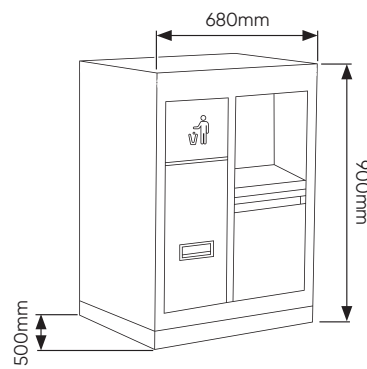

SERIE518

SET DE MOBILIER MODULAR (6PCS) - EXTENSIE COLȚARĂ

INCLUDE

x1	16491	DULAP DE COLȚ (REF.54327)
x1	16492	DULAP DE COLȚ CU PLACĂ MDF (REF.54327)
x1	16493	DULAP CU 3 SERTARE CU SUPTOR PENTRU ROLE DE HÂRTIE (REF. 54327)
x2	16494	DULAP DE PERETE (REF. 54327)
x1	16496	PLACĂ MDF 1360X500X38MM (REF. 16627/16628/16500)
x4	16498	PANOU PENTRU SCULE 680X340X25MM (REF. 54327)
x1	16500	DULAP CU 2 UȘI (REF.54327)
x1	16516	SET DE 4 PANOURI CU ȘTIFTURI PENTRU DULAP DE COLȚ (REF. 16492)
x6	16561	BARĂ SUPTOR (REF.54327)

COMPONENTE

16492

16493

16500

16491

16494

16498

338x25x680mm

16496

16516

225x38x775mm

COMPONENTE

16561

SERIE518