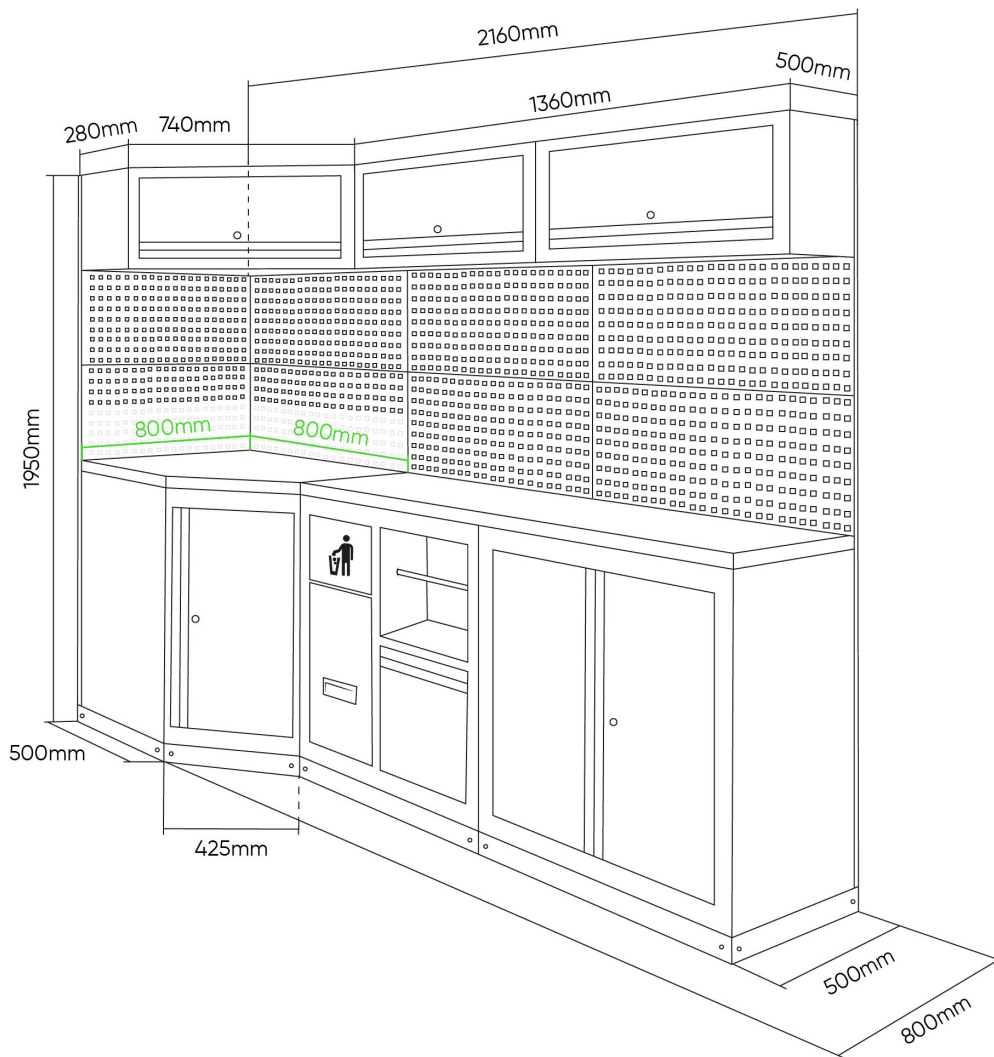

COMPONENTE

16492

16493

16500

16491

16494

16498

338x25x680mm

16496

16516

225x38x775mm

COMPONENTE

16561

SERIE518

CULORI DISPONIBILE
SERIE518R

SET DE MÂNERE