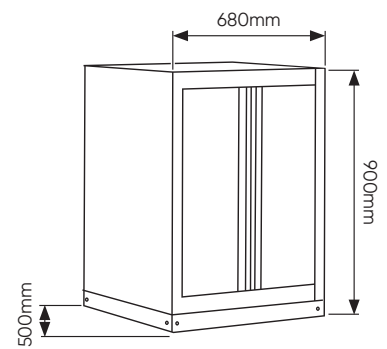

COMPONENTE

16492

16493

16500

16491

16494

16498

338x25x680mm

16496

16516

225x38x775mm

COMPONENTE

16561

SERIE518

CULORI DISPONIBILE
SERIE518R

SET DE MÂNERE