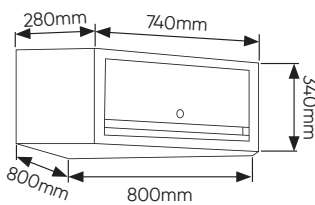

COMPONENTE

16492

16493

16500

16491

16494

16498

338x25x680mm

16496

16516

225x38x775mm

COMPONENTE

16561

SERIE518

CULORI DISPONIBILE
SERIE518R

SET DE MÂNERE