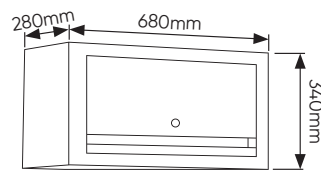

COMPONENTE

16492

16493

16500

16491

16494

16498

338x25x680mm

16496

16516

225x38x775mm

COMPONENTE

16561

SERIE518

CULORI DISPONIBILE
SERIE518R

SET DE MÂNERE