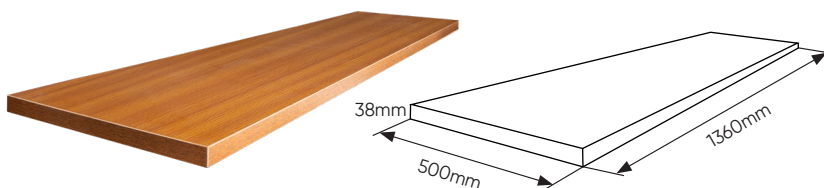

COMPONENTE

16492

16493

16500

16491

16494

16498

338x25x680mm

16496

16516

225x38x775mm

COMPONENTE

16561

SERIE518

CULORI DISPONIBILE
SERIE518R

SET DE MÂNERE