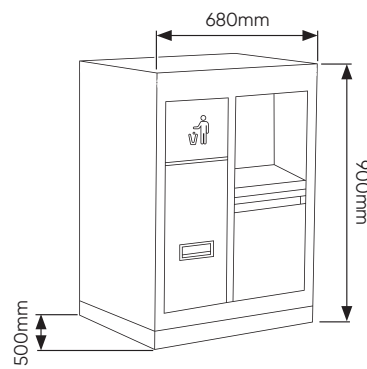

COMPONENTE

16492

16493

16500

16491

16494

16498

338x25x680mm

16496

16516

225x38x775mm

COMPONENTE

16561

SERIE518

CULORI DISPONIBILE
SERIE518R

SET DE MÂNERE