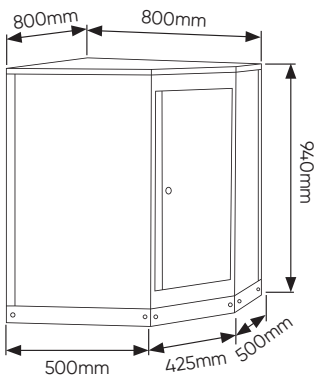

COMPONENTE

16492

16493

16500

16491

16494

16498

338x25x680mm

16496

16516

225x38x775mm

COMPONENTE

16561

SERIE518

CULORI DISPONIBILE
SERIE518R

SET DE MÂNERE