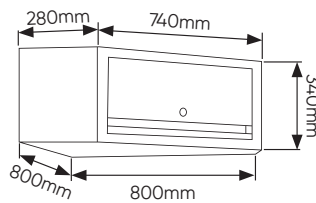

SERIE528

MODULARES MÖBEL SET (4PCS) - ERWEITERUNG MIT ECKSCHRANK
(REF.16492)

BEINHALTET

x1	16491	ECKSCHRANK (ART.54327)
x1	16492	ECKSCHRANK MIT MDF-PLATTE (REF.54327)
x1	16516	SATZ MIT 4 STECKTAFEL FÜR DEN ECKSCHRANK (ART. 16492)
x4	16561	STÜTZSTANGE (ART.54327)

KOMPONENTEN

16491

16492

16516

225x38x775mm

16561

KOMPONENTEN

SERIE528