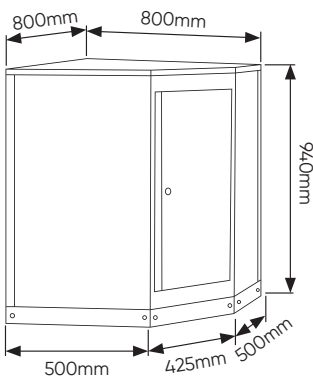

SERIE528

MODULARES MÖBEL SET (4PCS) - ERWEITERUNG MIT ECKSCHRANK
(REF.16492)

BEINHALTET

x1	16491	ECKSCHRANK (ART.54327)
x1	16492	ECKSCHRANK MIT MDF-PLATTE (REF.54327)
x1	16516	SATZ MIT 4 STECKTAFEL FÜR DEN ECKSCHRANK (ART. 16492)
x4	16561	STÜTZSTANGE (ART.54327)

KOMPONENTEN

16491

16492

16516

225x38x775mm

16561

KOMPONENTEN

SERIE528