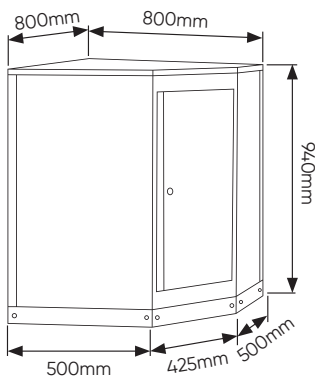

SERIE528

SET DE MOBILIER MODULAR (4PCS) - EXTENSIE CU DULAP COLȚAR
(REF.16492)

INCLUDE

x1	16491	DULAP DE COLȚ (REF.54327)
x1	16492	DULAP DE COLȚ CU PLACĂ MDF (REF.54327)
x1	16516	SET DE 4 PANOURI CU ȘTIFTURI PENTRU DULAP DE COLȚ (REF. 16492)
x4	16561	BARĂ SUPORT (REF.54327)

COMPONENTE

16491

16492

16516

225x38x775mm

16561

COMPONENTE

SERIE528