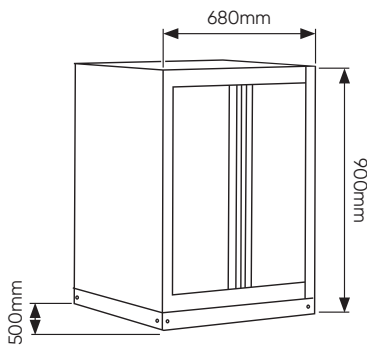

KOMPONENTEN