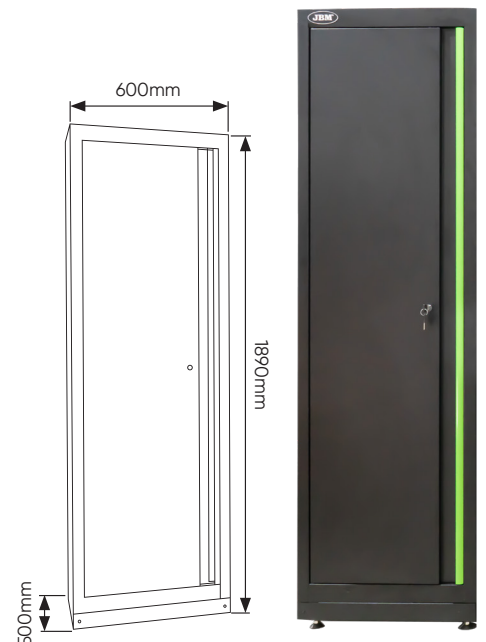

SERIE518

- x1 16491 ECKSCHRANK (ART.54327)
- x1 16492 ECKSCHRANK MIT MDF-PLATTE (REF.54327)
- x1 16493 SCHRANK MIT 3 SCHUBLADEN MIT PAPIERROLLENHALTER (ART. 54327)
- x2 16494 WANDSCHRANK (ART. 54327)
- x1 16496 MDF-PLATTE 1360X500X38MM (ART. 16627/16628/16500)
- x4 16498 STECKTAFEL 680X340X25MM (ART.54327)
- x1 16500 SCHRANK MIT 2 TÜREN (ART.54327)
- x1 16516 SATZ MIT 4 STECKTAFEL FÜR DEN ECKSCHRANK (ART. 16492)
- x6 16561 STÜTZSTANGE (ART.54327)

16493

16490

16561

KOMPONENTEN

16491

16494

16498

338x25x680mm