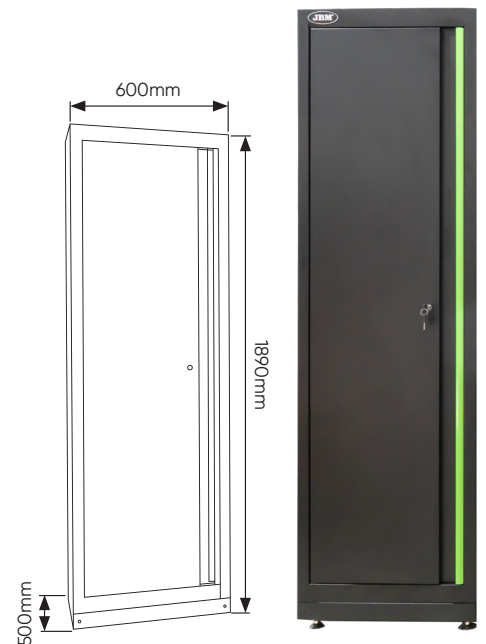

SERIE565
SET DI MOBILI MODULARI (24 PEZZI) - COMPLETO

INCLUDE
SERIE446

x1	16490	MOBILE ALTO (RIF. 54327)
x1	16627	ARMADIO CON 4 CASSETTI (REF.54327)
x1	16628	ARMADIO A 6 CASSETTI (REF.54327)
x1	16500	MOBILE A 2 ANTE (RIF.54327)
x3	16494	ARMADIO A MURO (RIF. 54327)
x6	16498	PANNELLO 680X340X25MM (RIF.54327)
x1	16629	TAVOLO DA LAVORO MDF 2040X500X38MM (REF.54327)
x3	16561	BARRA DI SUPPORTO (RIF.54327)

SERIE518

x1	16491	ARMADIO ANGOLARE (RIF.54327)
x1	16492	ARMADIO ANGOLARE CON PANNELLO IN MDF (REF.54327)
x1	16493	MOBILE A 3 CASSETTI CON SUPPORTO PER BOBINA DI CARTA (RIF. 54327)
x2	16494	ARMADIO A MURO (RIF. 54327)
x1	16496	PANNELLO MDF 1360X500X38MM (RIF. 16627/16628/16500)
x4	16498	PANNELLO 680X340X25MM (RIF.54327)
x1	16500	MOBILE A 2 ANTE (RIF.54327)
x1	16516	SET DI 4 PANNELLI PER ARMADIO AD ANGOLO (RIF. 16492)
x6	16561	BARRA DI SUPPORTO (RIF.54327)

16493

16490

16561

COMPONENTI

16491

16494

16498

338x25x680mm