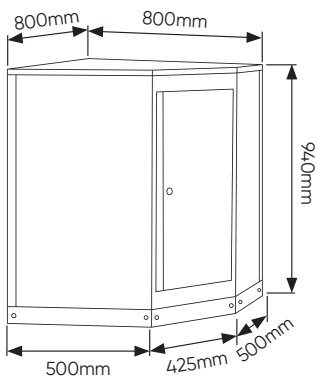

SERIE518

x1	16491	DULAP DE COLȚ (REF.54327)
x1	16492	DULAP DE COLȚ CU PLACĂ MDF (REF.54327)
x1	16493	DULAP CU 3 SERTARE CU SUPORT PENTRU ROLE DE HÂRTIE (REF. 54327)
x2	16494	DULAP DE PERETE (REF. 54327)
x1	16496	PLACĂ MDF 1360X500X38MM (REF. 16627/16628/16500)
x4	16498	PANOU PENTRU SCULE 680X340X25MM (REF. 54327)
x1	16500	DULAP CU 2 UȘI (REF.54327)
x1	16516	SET DE 4 PANOURI CU ȘTIFTURI PENTRU DULAP DE COLȚ (REF. 16492)
x6	16561	BARĂ SUPORT (REF.54327)

16493

16490

16561

COMPONENTE

16491

16494

16498

338x25x680mm