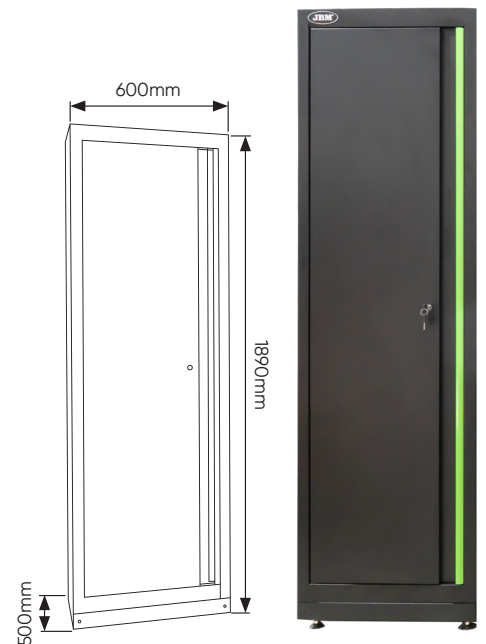

SERIE518

x1	16491	DULAP DE COLȚ (REF.54327)
x1	16492	DULAP DE COLȚ CU PLACĂ MDF (REF.54327)
x1	16493	DULAP CU 3 SERTARE CU SUPORT PENTRU ROLE DE HÂRTIE (REF. 54327)
x2	16494	DULAP DE PERETE (REF. 54327)
x1	16496	PLACĂ MDF 1360X500X38MM (REF. 16627/16628/16500)
x4	16498	PANOU PENTRU SCULE 680X340X25MM (REF. 54327)
x1	16500	DULAP CU 2 UȘI (REF.54327)
x1	16516	SET DE 4 PANOURI CU ȘTIFTURI PENTRU DULAP DE COLȚ (REF. 16492)
x6	16561	BARĂ SUPORT (REF.54327)

16493

16490

16561

COMPONENTE

16491

16494

16498

338x25x680mm