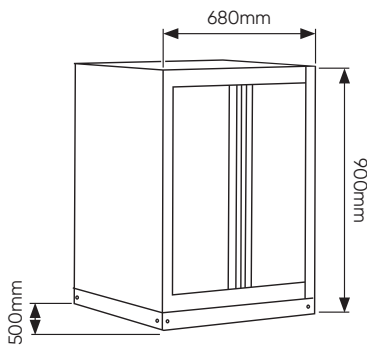

COMPONENTE