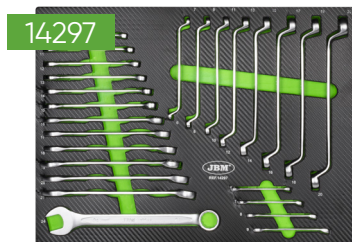

14297

	x8	6x7, 8x9, 10x11, 12x13, 14x15, 16x17, 18x19, 20x22mm
	x12	6, 7, 8, 10, 11, 12, 13, 14, 15, 17, 19, 22mm