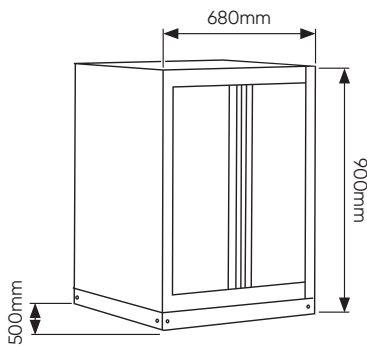

COMPONENTE