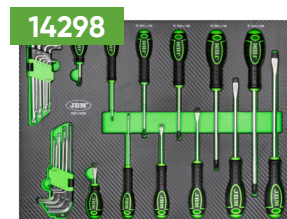

**SERIE588**

CONJUNTO DE MÓVEIS MODULARES PARA OFICINA (18 PCS) +KIT DE 4 MÓDULOS DE CARBONO EVA PARA FERRAMENTAS

ACERO  
STEEL

INOX  
SS

267,40Kg

**INCLUI**

|    |       |  |
|----|-------|--|
| x1 | 16490 | ARMÁRIO ALTO                                     |
| x1 | 16627 | ARMÁRIO COM 4 GAVETAS                            |
| x1 | 16628 | ARMÁRIO DE 6 GAVETAS                             |
| x1 | 16500 | ARMÁRIO COM 2 PORTAS                             |
| x3 | 16494 | ARMÁRIO DE PAREDE                                |
| x6 | 16498 | PANEL DE FERRAMENTAS 680X340X25 MM (REF. 54327)  |
| x1 | 16600 | PLACA DE AÇO INOXIDÁVEL 2040X500 MM (REF. 54327) |
| x3 | 16561 | BARRA DE SUPORTE (REF.54327)                     |