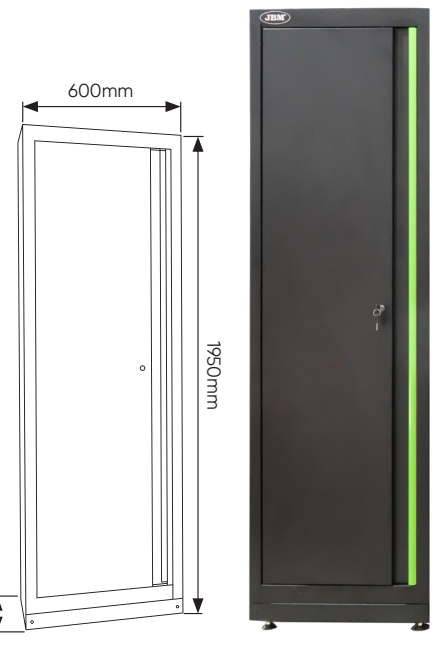

**SERIE588**

CONJUNTO DE MÓVEIS MODULARES PARA OFICINA (18 PCS) +KIT DE 4 MÓDULOS DE CARBONO EVA PARA FERRAMENTAS

ACERO  
STEEL

INOX  
SS

267,40Kg

**INCLUI**

|    |       |  |
|----|-------|--|
| x1 | 16490 | ARMÁRIO ALTO                                     |
| x1 | 16627 | ARMÁRIO COM 4 GAVETAS                            |
| x1 | 16628 | ARMÁRIO DE 6 GAVETAS                             |
| x1 | 16500 | ARMÁRIO COM 2 PORTAS                             |
| x3 | 16494 | ARMÁRIO DE PAREDE                                |
| x6 | 16498 | PANEL DE FERRAMENTAS 680X340X25 MM (REF. 54327)  |
| x1 | 16600 | PLACA DE AÇO INOXIDÁVEL 2040X500 MM (REF. 54327) |
| x3 | 16561 | BARRA DE SUPORTE (REF.54327)                     |

COMPONENTES

16500

16628

16627

16494

16498

338x25x680mm

16490