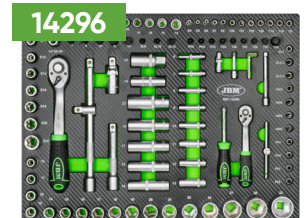

SERIE588

MODULARES WERKSTATTMÖBEL-SET (18 TEILE)
 + WERKZEUG-SORTIMENT 4 MODULE IN EVA
 KOHLEFASER-FINISH

ACERO
STEEL

INOX
SS

267,40Kg

BEINHALTET

x1	16490	HOCHSCHRANK
x1	16627	4-SCHUBLADEN-SCHRANK
x1	16628	6-SCHUBLADENSCHRANK
x1	16500	SCHRANK MIT 2 TÜREN
x3	16494	WANDSCHRANK
x6	16498	STECKTAFEL 680X340X25MM (ART.54327)
x1	16600	EDELSTAHLTAFEL 2040 X 500 MM (REF.54327)
x3	16561	STÜTZSTANGE (ART.54327)

KOMPONENTEN

16500

16628

16627

16494

16498

338x25x680mm

16490

16600

KOMPONENTEN

16561

SERIE588

ZERLEGEN DER MODULE

14296

	1/2"	x17	10, 11, 12, 13, 14, 15, 16, 17, 18, 19, 20, 21, 22, 24, 27, 30, 32mm
	1/4"	x13	4, 4.5, 5, 5.5, 6, 7, 8, 9, 10, 11, 12, 13, 14mm
	1/2"	x5	14, 15, 17, 19, 22mm
	1/4"	x8	6, 7, 8, 9, 10, 11, 12, 13mm
	1/2"	x8	E10, E11, E12, E14, E16, E18, E20, E24
	1/4"	x5	E4, E5, E6, E7, E8
	7/16"	x2	1/2" - 1/4"
	1/2"	x2	125, 250mm
	1/4"	x2	50, 100mm
		x2	
	1/2"	x1	
	1/2"	x2	16, 21mm
		x3	1.5, 2, 2.5mm