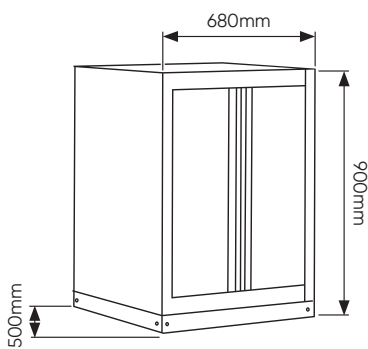

SERIE590

ENSEMBLE DE MEUBLES MODULAIRES (12PCS) -
EXTENSION AVEC RÉF.16500 ET RÉF.16493

ACERO
STEEL

INOX
SS

133,90Kg

INCLUT

x1	16493	MEUBLE À 3 TIROIRS AVEC PORTE-ROULEAU DE PAPIER
x2	16494	ARMOIRE MURALE
x1	17747	PANNEAU D'ACIER INOXYDABLE 1360X500X38MM (REF.16627/16628/16500)
x4	16498	PANNEAU PERFORÉ 680X340X25MM (REF.54327)
x1	16500	ARMOIRE 2 PORTES
x3	16561	BARRE DE SUPPORT (REF.54327)

Le module comprend des bordures frontales et latérales

COMPOSANTS

16500

16493

16494

16498

338x25x680mm

17747