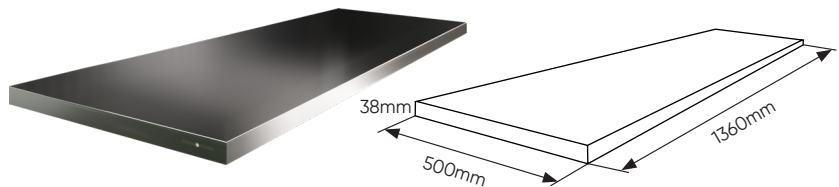

SERIE590

ENSEMBLE DE MEUBLES MODULAIRES (12PCS) -
EXTENSION AVEC RÉF.16500 ET RÉF.16493

ACERO
STEEL

INOX
SS

133,90Kg

INCLUT

x1	16493	MEUBLE À 3 TIROIRS AVEC PORTE-ROULEAU DE PAPIER
x2	16494	ARMOIRE MURALE
x1	17747	PANNEAU D'ACIER INOXYDABLE 1360X500X38MM (REF.16627/16628/16500)
x4	16498	PANNEAU PERFORÉ 680X340X25MM (REF.54327)
x1	16500	ARMOIRE 2 PORTES
x3	16561	BARRE DE SUPPORT (REF.54327)

Le module comprend des bordures frontales et latérales

COMPOSANTS

16500

16493

16494

16498

338x25x680mm

17747