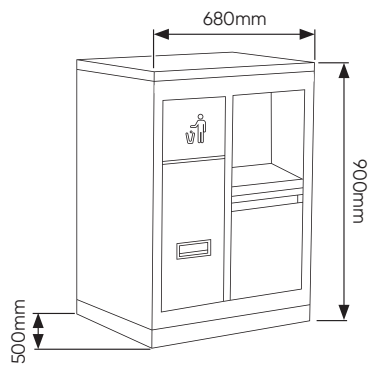

SERIE590

ENSEMBLE DE MEUBLES MODULAIRES (12PCS) -
EXTENSION AVEC RÉF.16500 ET RÉF.16493

ACERO
STEEL

INOX
SS

133,90Kg

INCLUT

x1	16493	MEUBLE À 3 TIROIRS AVEC PORTE-ROULEAU DE PAPIER
x2	16494	ARMOIRE MURALE
x1	17747	PANNEAU D'ACIER INOXYDABLE 1360X500X38MM (REF.16627/16628/16500)
x4	16498	PANNEAU PERFORÉ 680X340X25MM (REF.54327)
x1	16500	ARMOIRE 2 PORTES
x3	16561	BARRE DE SUPPORT (REF.54327)

Le module comprend des bordures frontales et latérales

COMPOSANTS

16500

16493

16494

16498

338x25x680mm

17747