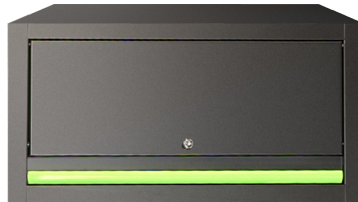

COMPONENTE

16493

16494

16498

338x25x680mm

17746

16561