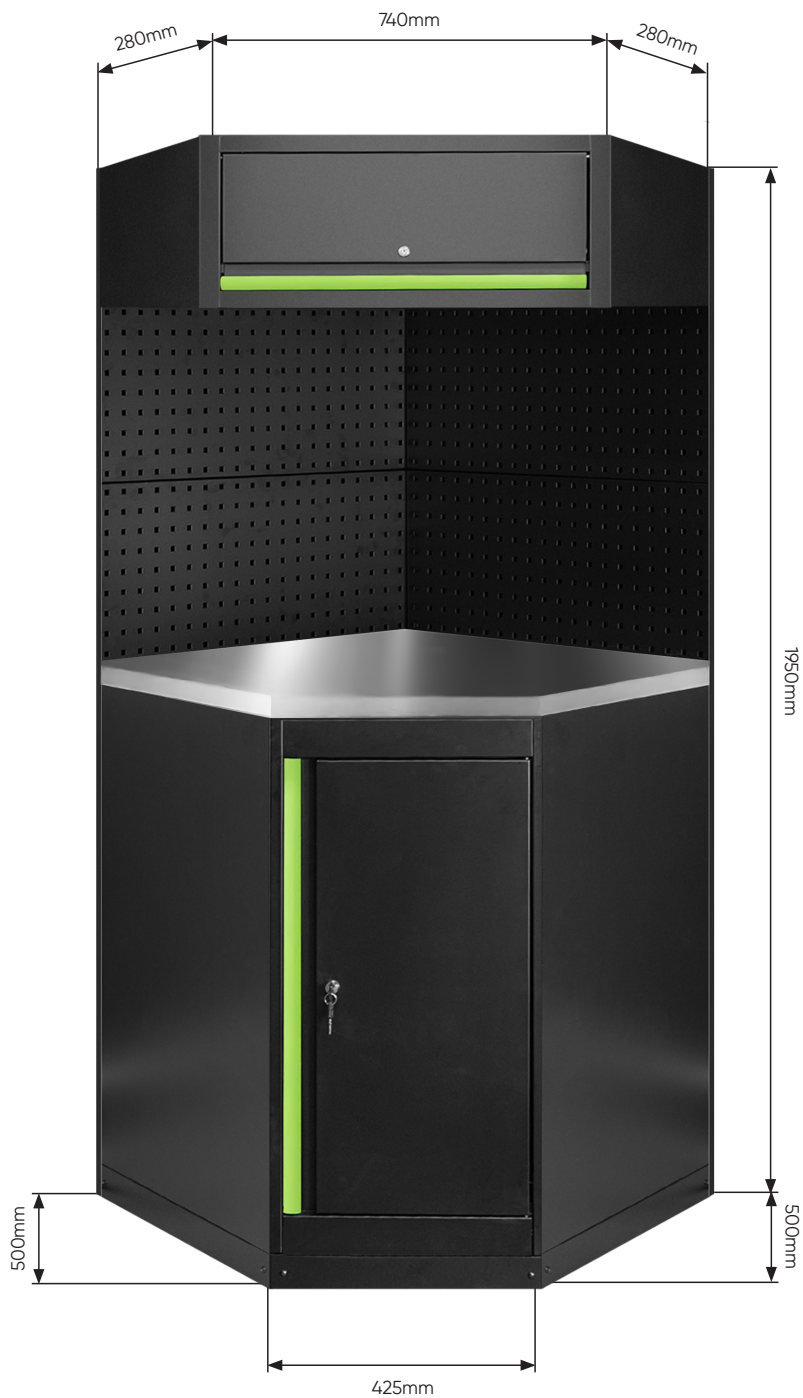

COMPONENTE

SERIE594