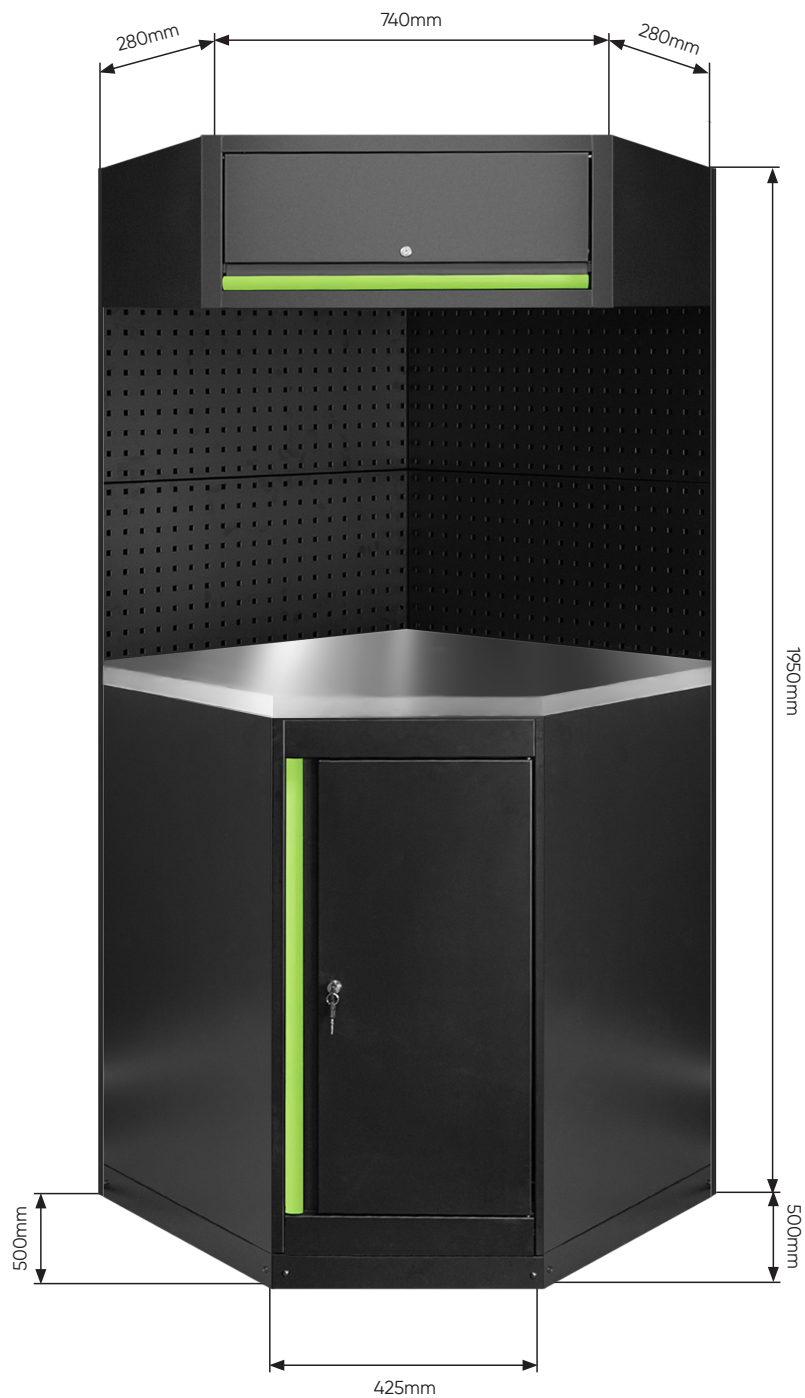

KOMPONENTEN

SERIE594