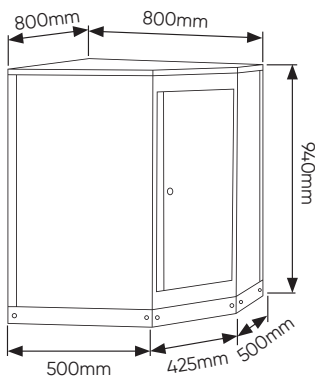

**SERIE594****MODULARES MÖBEL SET (11PCS) - ERWEITERUNG MIT  
ECKSCHRANK (REF.16492)****ACERO  
STEEL****INOX  
SS****113,80Kg****BEINHALTET**

x1	16491	WANDECKSCHRANK
x1	16492	ECKSCHRANK MIT MDF-PLATTE
x1	16516	SATZ MIT 4 STECKTAFEL FÜR DEN ECKSCHRANK (ART. 16492)
x1	16836	ECKPLATTE AUS EDELSTAHL (REF.54327)
x4	16561	STÜTZSTANGE (ART.54327)

KOMPONENTEN

16491

16492

16516

225x38x775mm

16561

16836

KOMPONENTEN