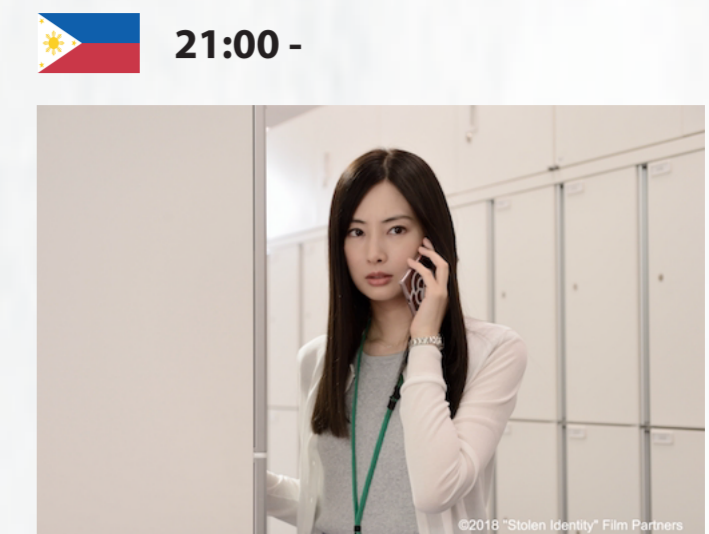

**Stolen Identity** (2018)  
Mystery, Thriller • 1h 56m