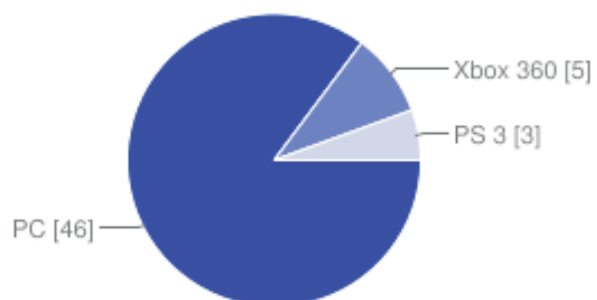

1. pokus	6	11%
2. pokus	10	19%
3. pokus	7	13%
4. -10. pokus	13	24%
11. pokus a více	4	7%
Nedojel	8	15%

Na jakou platformu (PC / Xbox 360 / PS3) pořizuješ Mafii II ?

PC	46	85%
Xbox 360	5	9%
PS 3	3	6%