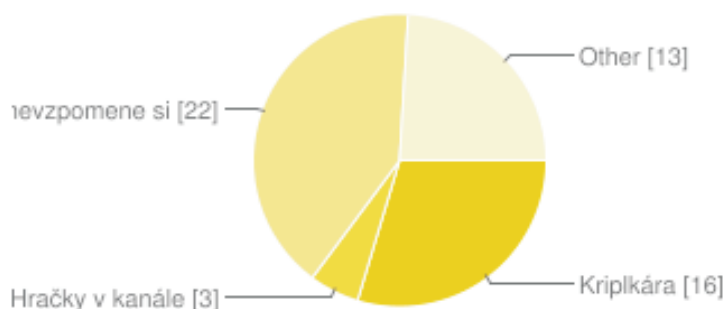

Nejoblíbenější hláška z první Mafie?

Kriplkára	16	30%
Hračky v kanále	3	6%
Neví / nevpomene si	22	41%
Other	13	24%