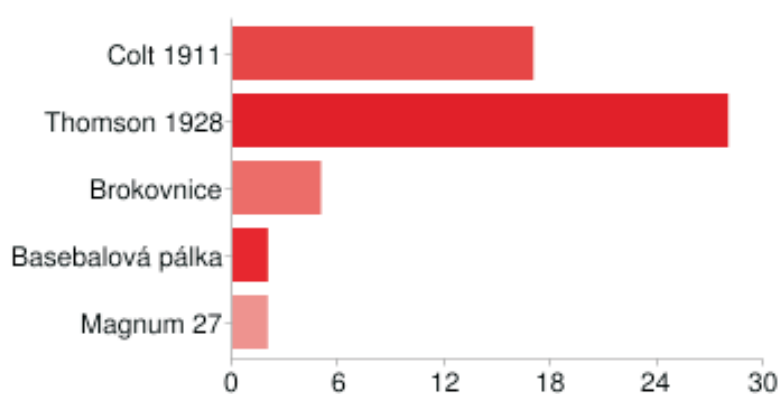

Nejoblíbenější zbraň v první Mafii?

Colt 1911	17	31%
Thomson 1928	28	52%
Brokovnice	5	9%
Basebalová pálka	2	4%
Magnum 27	2	4%