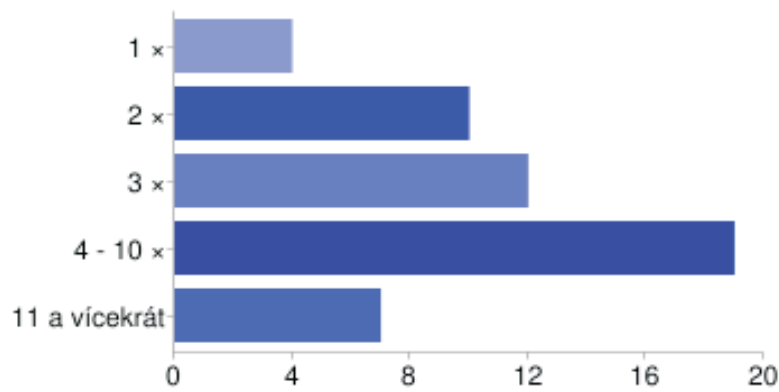

Kolikrát jsi dohrál první Mafii?

1 x	4	7%
2 x	10	19%
3 x	12	22%
4 - 10 x	19	35%
11 a vícekrát	7	13%

Nejoblíbenější postava první Mafie?

Tommy	21	39%
Paulie	22	41%
Sam	1	2%
Don Salieri	4	7%
Ralph	4	7%
Frank	1	2%
Morello	1	2%