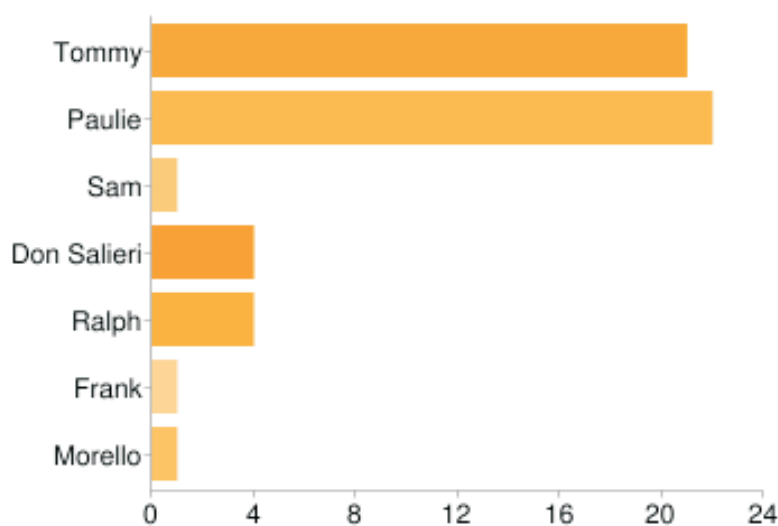

Kolikrát jsi dohrál první Mafii?

1 x	4	7%
2 x	10	19%
3 x	12	22%
4 - 10 x	19	35%
11 a vícekrát	7	13%

Nejoblíbenější postava první Mafie?

Tommy	21	39%
Paulie	22	41%
Sam	1	2%
Don Salieri	4	7%
Ralph	4	7%
Frank	1	2%
Morello	1	2%

Nejoblíbenější zbraň v první Mafii?

Colt 1911	17	31%
Thomson 1928	28	52%
Brokovnice	5	9%
Basebalová pálka	2	4%
Magnum 27	2	4%

Nejoblíbenější hláška z první Mafie?

Kriplkára	16	30%
Hračky v kanále	3	6%
Neví / nevpomene si	22	41%
Other	13	24%