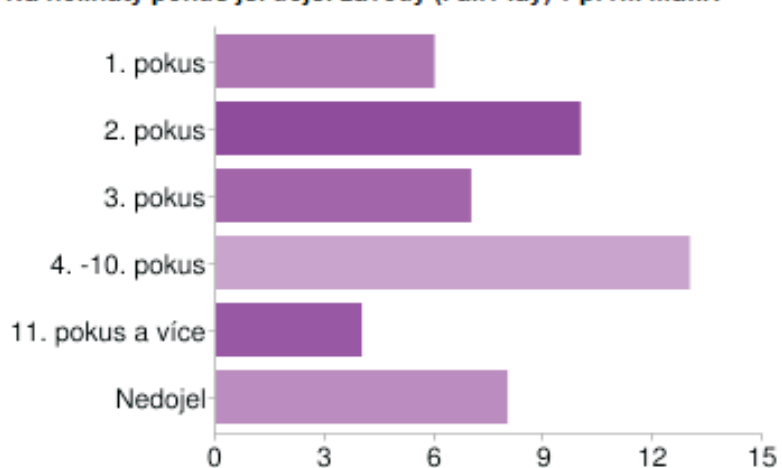

Nejoblíbenější zbraň v první Mafii?

Colt 1911	17	31%
Thomson 1928	28	52%
Brokovnice	5	9%
Basebalová pálka	2	4%
Magnum 27	2	4%

Nejoblíbenější hláška z první Mafie?

Kriplkára	16	30%
Hračky v kanále	3	6%
Neví / nevpomene si	22	41%
Other	13	24%

Kolik hodin jsi odehrál na demu Mafie II ?

nehrál	15	28%
do 2 hod	13	24%
2 - 5 hod	13	24%
6 - 10 hod	1	2%
11 - 20 hod	3	6%
více jak 20 hod	5	9%

Na kolikátý pokus jsi dojel závody (FairPlay) v první Mafii?