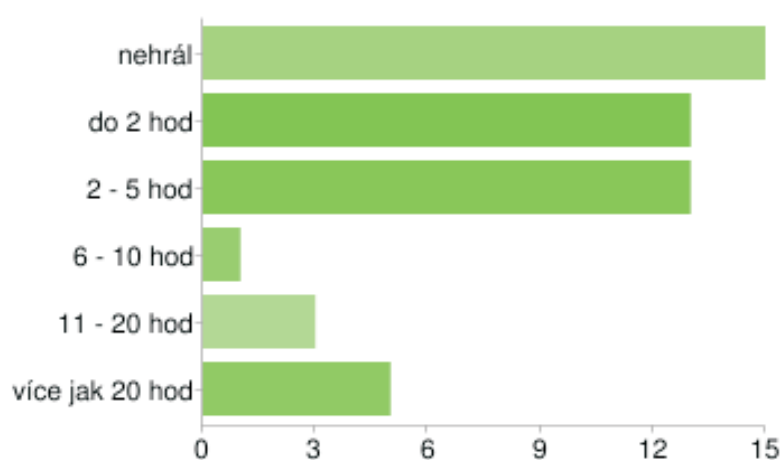

Nejoblíbenější zbraň v první Mafii?

Colt 1911	17	31%
Thomson 1928	28	52%
Brokovnice	5	9%
Basebalová pálka	2	4%
Magnum 27	2	4%

Nejoblíbenější hláška z první Mafie?

Kriplkára	16	30%
Hračky v kanále	3	6%
Neví / nevpomene si	22	41%
Other	13	24%

Kolik hodin jsi odehrál na demu Mafie II ?

nehrál	15	28%
do 2 hod	13	24%
2 - 5 hod	13	24%
6 - 10 hod	1	2%
11 - 20 hod	3	6%
více jak 20 hod	5	9%

Na kolikátý pokus jsi dojel závody (FairPlay) v první Mafii?